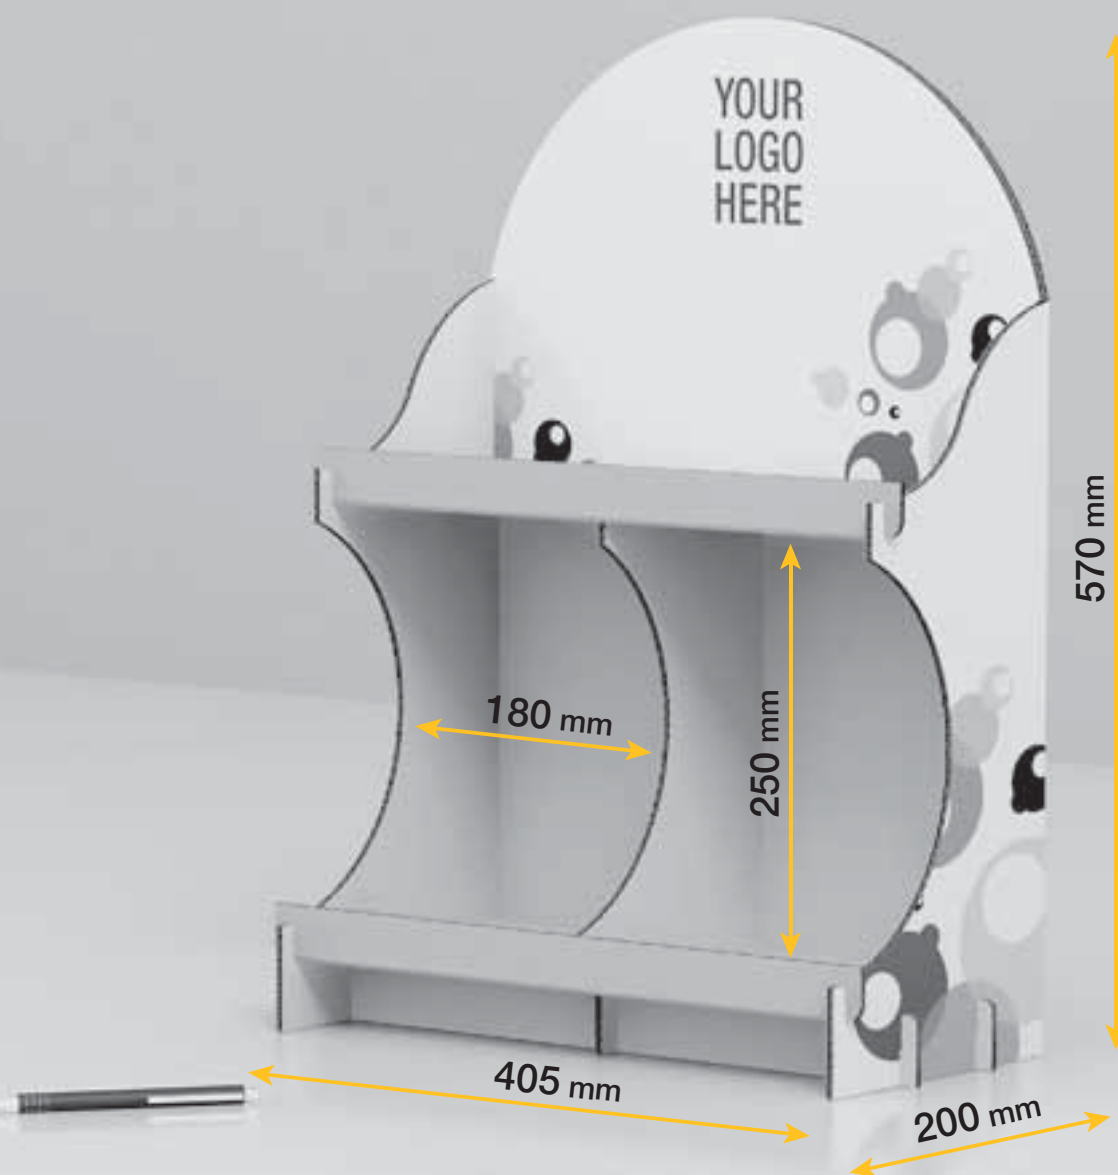

Cedro 1

Packaging Digitale > Espositori da banco

cod. 800.3023-00

DATI TECNICI

Dimensioni: 405 x 200 x 570 mm

Materiale: cartone micronormale

Stampa esterna

⚠ Attenzione! Informazioni utili per la preparazione dei files di stampa