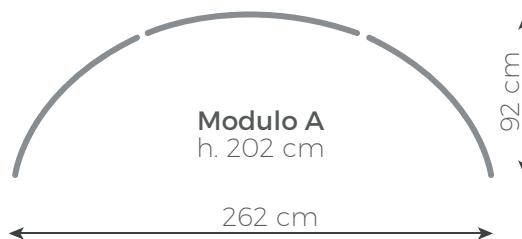

## DATI TECNICI

Ingombro imballo: 123,5 x 38 x 18h cm

Peso: 10,5 kg

F.to "Modulo A" montato: 262 x 92 x 202h cm

F.to "Modulo B" montato: 350 x 32 x 202h cm

F.to poster: 105 x 187h cm

Materiale poster: PVC 500 gr.

## Accessori su richiesta

Portadepliant in plexiglass  
(formato A4)

Art. 1981

dim. 35 x 35 x 5,5h cm

Peso: 4 kg

Base autoportante

Art. 2005

diam. 50cm

(per uso esterno)

Peso: 8 kg

Modulo aggiuntivo

Art. 10080M

dim. 107 x 202h cm