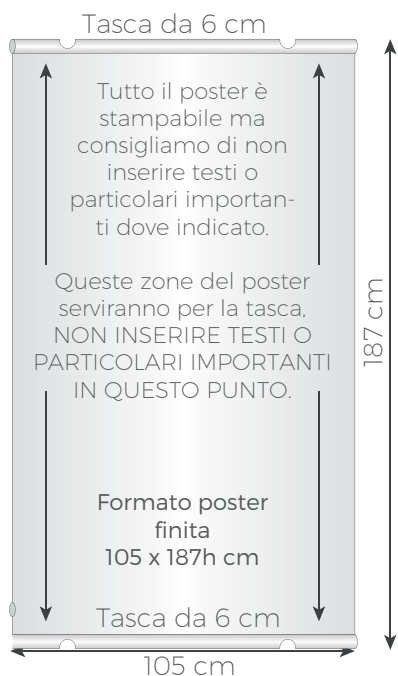

Jek Onda

cod. 1000.10080

Agire sulle viti per bloccare la struttura