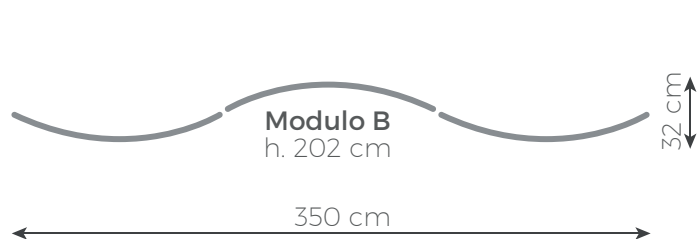

# Jek Onda

cod. 1000.10080

Agire sulle viti per bloccare la struttura

## DATI TECNICI

Ingombro imballo: 123,5 x 38 x 18h cm

Peso: 10,5 kg

F.to "Modulo A" montato: 262 x 92 x 202h cm

F.to "Modulo B" montato: 350 x 32 x 202h cm

F.to poster: 105 x 187h cm

Materiale poster: PVC 500 gr.

(per uso esterno)

Peso: 8 kg

Modulo aggiuntivo

Art. 10080M

dim. 107 x 202h cm