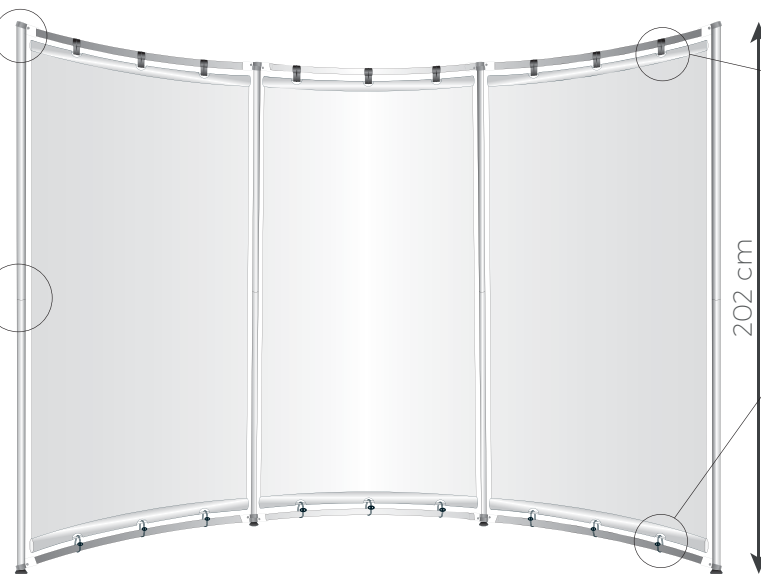

## DATI TECNICI

Ingombro imballo: 123,5 x 38 x 18h cm

Peso: 10,5 kg

F.to "Modulo A" montato: 262 x 92 x 202h cm

F.to "Modulo B" montato: 350 x 32 x 202h cm

F.to poster: 105 x 187h cm

Materiale poster: PVC 500 gr.

## Accessori su richiesta

Portadepliant in plexiglass  
(formato A4)

Art. 1981

dim. 35 x 35 x 5,5h cm

Peso: 4 kg

Base autoportante

Art. 2005

diam. 50cm

(per uso esterno)

Peso: 8 kg

Modulo aggiuntivo

Art. 10080M

dim. 107 x 202h cm

## Componenti dell'espositore

6 Tubi modulari  
ø 3,5 x h 100 senza fori

6 astine per  
tensionamento poster

8 Tubi modulari ø 3,5 x h 100 con un foro

2 Chiavi a brugola

9 Elastici per  
aggancio poster  
alla base