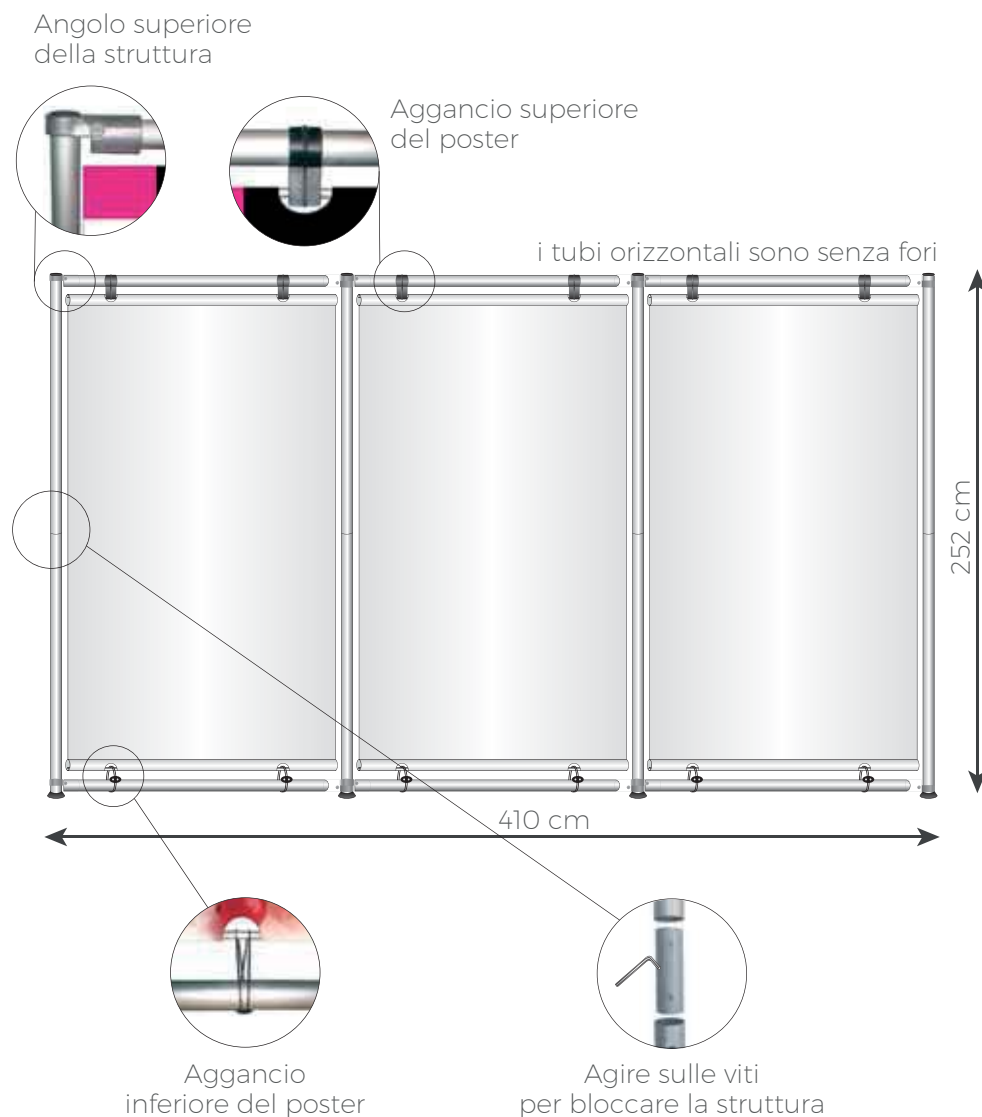

Jek

cod. 1000.1009

Accessori su richiesta

Portadepliant in plexiglass (formato A4)

Art. 1981
dim. 35 x 35 x 5,5h cm
Peso: 4 kg

Base autoportante

Art. 2005
diam. 50cm
(per uso esterno)
Peso: 8 kg

Portadepliant in nylon rinforzato

Art. 2021J
Regolabile da 6 a 8 tasche.
dim. 53 x 137/185h cm

Componenti dell'espositore

6 Astine
ø 1 x h 128 per tensionamento poster

6 Tubi modulari ø 3,5 x h 125 senza fori

8 Tubi modulari ø 3,5 x h 125 con un foro

borsa in nylon

4 Tappi
4 Piedini
6 Pinze aggancio poster

12 raccordi angolari

4 Innesti

6 Elastici per aggancio poster alla base

2 Chiavi a brugola

DATI TECNICI

Ingombro imballo: 143,5 x 38 x 18h cm
Peso: 12,5 kg

F.to espositore montato: 410 x 6 x 252h cm
F.to poster: 130 x 237h cm
Materiale poster: PVC 500 gr.