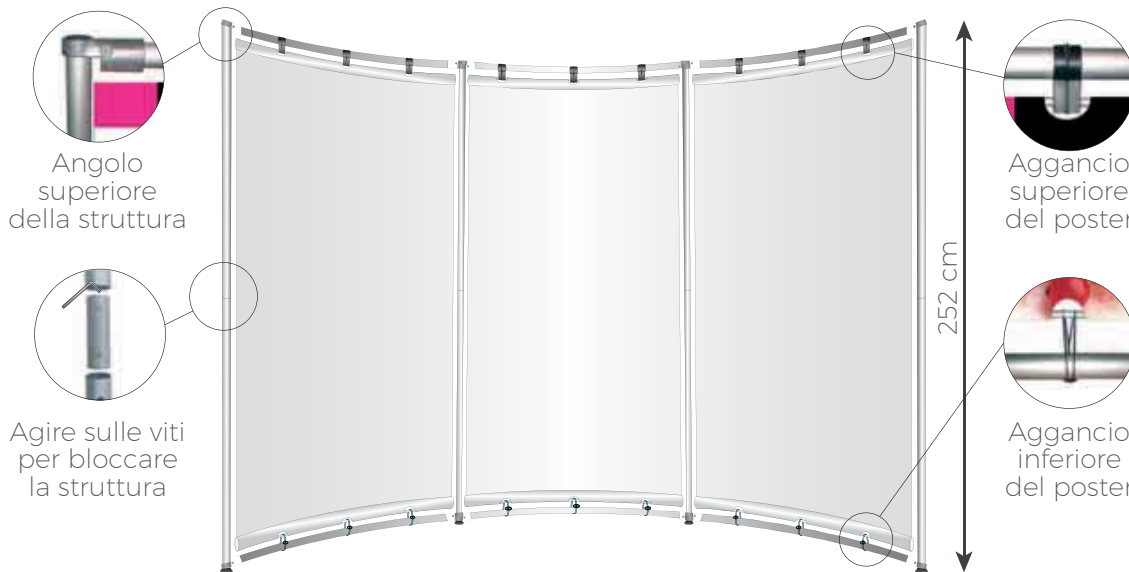

## DATI TECNICI

Ingombro imballo: 143,5 x 38 x 18h cm

Peso: 12,5 kg

F.to "Modulo A" montato: 338 x 105 x 252h cm

F.to "Modulo B" montato: 420 x 64 x 252h cm

F.to poster: 130 x 237h cm

Materiale poster: PVC 500 gr.

## Accessori su richiesta

Portadepliant in plexiglass  
(formato A4)

Art. 1981

dim. 35 x 35 x 5,5h cm

Peso: 4 kg

Base autoportante

Art. 2005

diam. 50cm

(per uso esterno)

Peso: 8 kg

Modulo aggiuntivo

Art. 10090M

dim. 133 x 252h cm

## Componenti dell'espositore

2 Chiavi a brugola

9 Elastici per  
aggancio poster  
alla base

4 Tappi

4 Piedini

4 Innesti

9 Pinze  
aggancio poster

12 Raccordi angolari