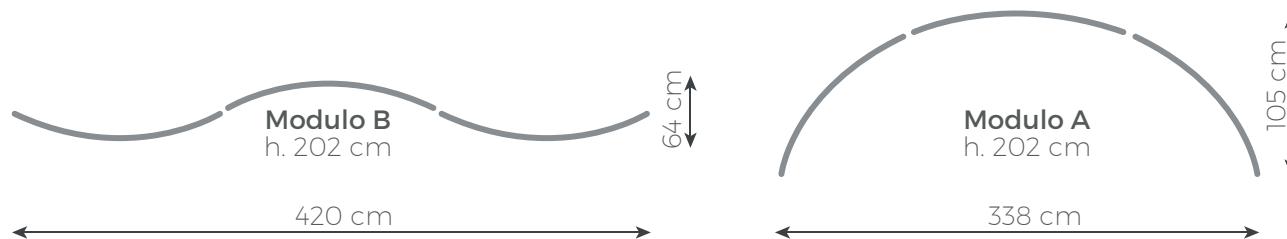

## DATI TECNICI

Ingombro imballo: 143,5 x 38 x 18h cm

Peso: 12,5 kg

F.to "Modulo A" montato: 338 x 105 x 252h cm

F.to "Modulo B" montato: 420 x 64 x 252h cm

F.to poster: 130 x 237h cm

Materiale poster: PVC 500 gr.

## Accessori su richiesta

Portadepliant in plexiglass  
(formato A4)

Art. 1981

dim. 35 x 35 x 5,5h cm

Peso: 4 kg

Base autoportante

Art. 2005

diam. 50cm

(per uso esterno)

Peso: 8 kg

Modulo aggiuntivo

Art. 10090M

dim. 133 x 252h cm