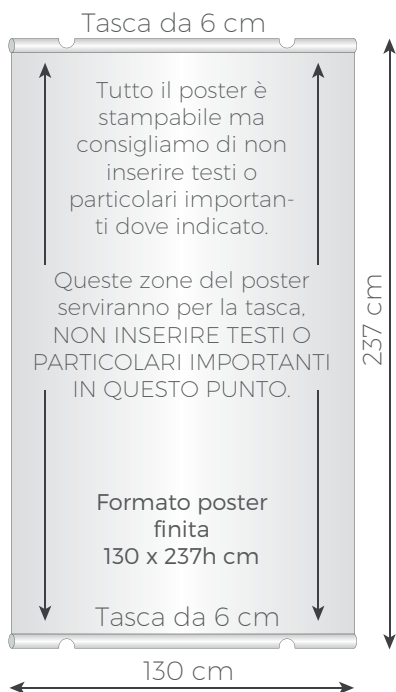

## DATI TECNICI

Ingombro imballo: 143,5 x 38 x 18h cm

Peso: 12,5 kg

F.to "Modulo A" montato: 338 x 105 x 252h cm

F.to "Modulo B" montato: 420 x 64 x 252h cm

F.to poster: 130 x 237h cm

Materiale poster: PVC 500 gr.

## Accessori su richiesta

Portadepliant in plexiglass  
(formato A4)

Art. 1981

dim. 35 x 35 x 5,5h cm

Peso: 4 kg

Base autoportante

Art. 2005

diam. 50cm

(per uso esterno)

Peso: 8 kg

Modulo aggiuntivo

Art. 10090M

dim. 133 x 252h cm

## Componenti dell'espositore

2 Chiavi a brugola

9 Elastici per  
aggancio poster  
alla base

4 Tappi

4 Piedini

4 Innesti

9 Pinze  
aggancio poster

12 Raccordi angolari