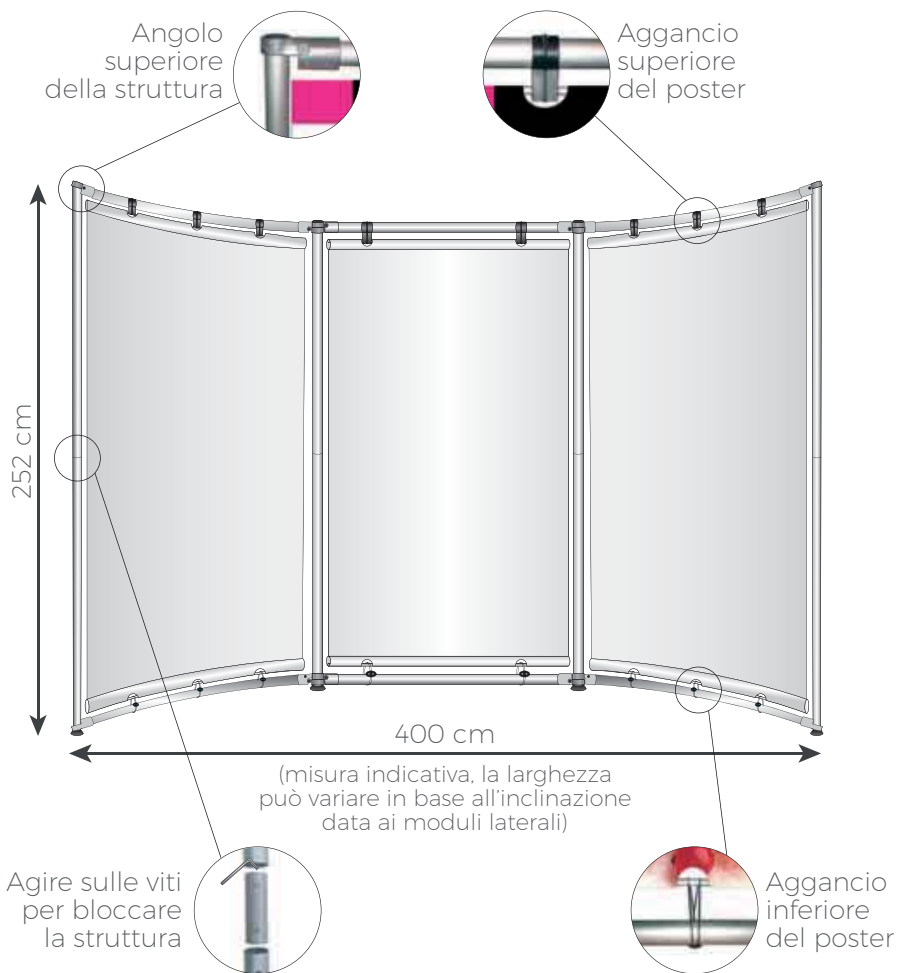

Jek Podio

cod. 1000.1009P

Accessori su richiesta

Portadepliant in plexiglass (formato A4)

Art. 1981

dim. 35 x 35 x 5,5h cm

Peso: 4 kg

Base autoportante

Art. 2005

diam. 50cm

(per uso esterno)

Peso: 8 kg

Componenti dell'espositore

8 Tubi modulari ϕ 3,5 x 125h cm con 1 foro

2 Tubi modulari ϕ 3,5 x 125h cm senza fori

2 astine ϕ 1 x 128h cm per tensionamento poster

4 Tubi modulari ϕ 3,5 x h 125 senza fori

4 astine per tensionamento poster

Borsa in nylon

12 Raccordi angolari

2 Chiavi a brugola

4 Innesti

4 Tappi

4 Piedini

8 Pinze aggancio poster

8 Elastici per aggancio poster alla base

DATI TECNICI

Ingombro imballo: 144 x 38 x 18h cm

Peso: 12,5 kg

F.to espositore montato: 345 x 95 x 252h cm

F.to poster: 130 x 237h cm

Materiale poster: PVC 500 gr.