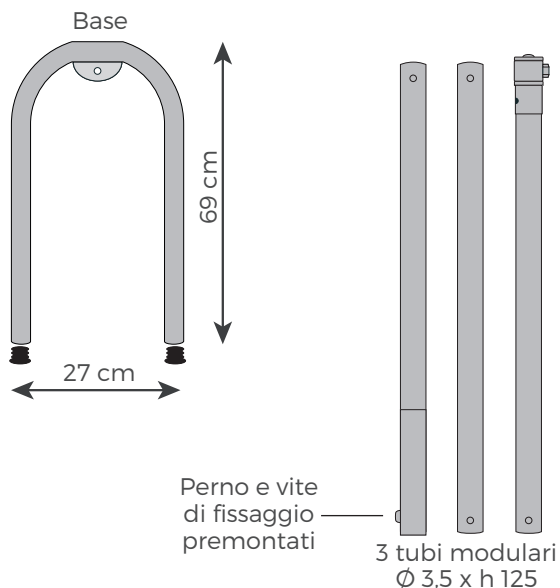

Giorgia H130

Cod. 1000.1019H130

DATI TECNICI

Ingombro imballo: 133 x 30 x 8h cm

Peso: 6 kg

Formato espositore montato: 80 x 27 x 380h cm

F.to bandiera: 75 x 130h cm

Materiale poster: rete di poliestere

COMPONENTI DELL'ESPOSITORE

ACCESSORI SU RICHIESTA

Base autoportante

Art. 2005

diam. 50 cm (per uso esterno)

Peso: 8 kg