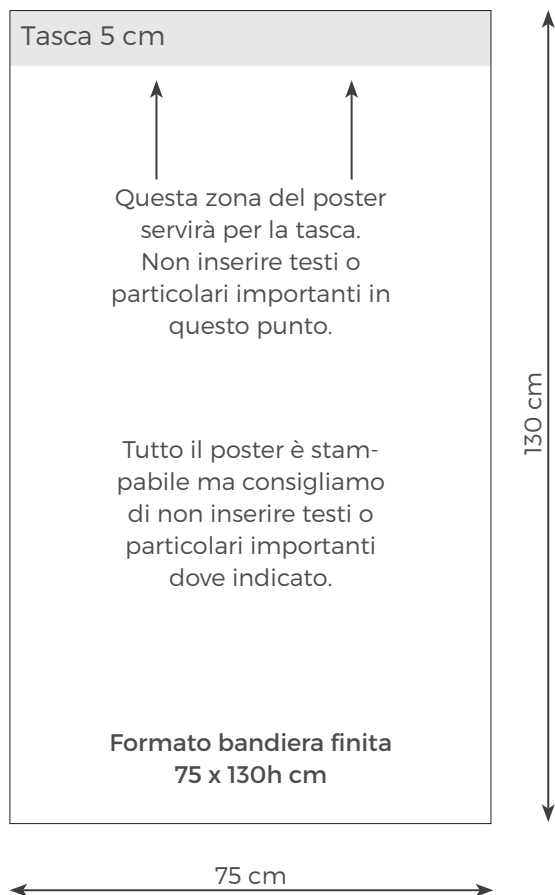

Giorgia H130

Cod. 1000.1019H130

DATI TECNICI

Ingombro imballo: 133 x 30 x 8h cm

Peso: 6 kg

Formato espositore montato: 80 x 27 x 380h cm

F.to bandiera: 75 x 130h cm

Materiale poster: rete di poliestere

COMPONENTI DELL'ESPOSITORE

ACCESSORI SU RICHIESTA

Base autoportante

Art. 2005

diam. 50 cm (per uso esterno)

Peso: 8 kg