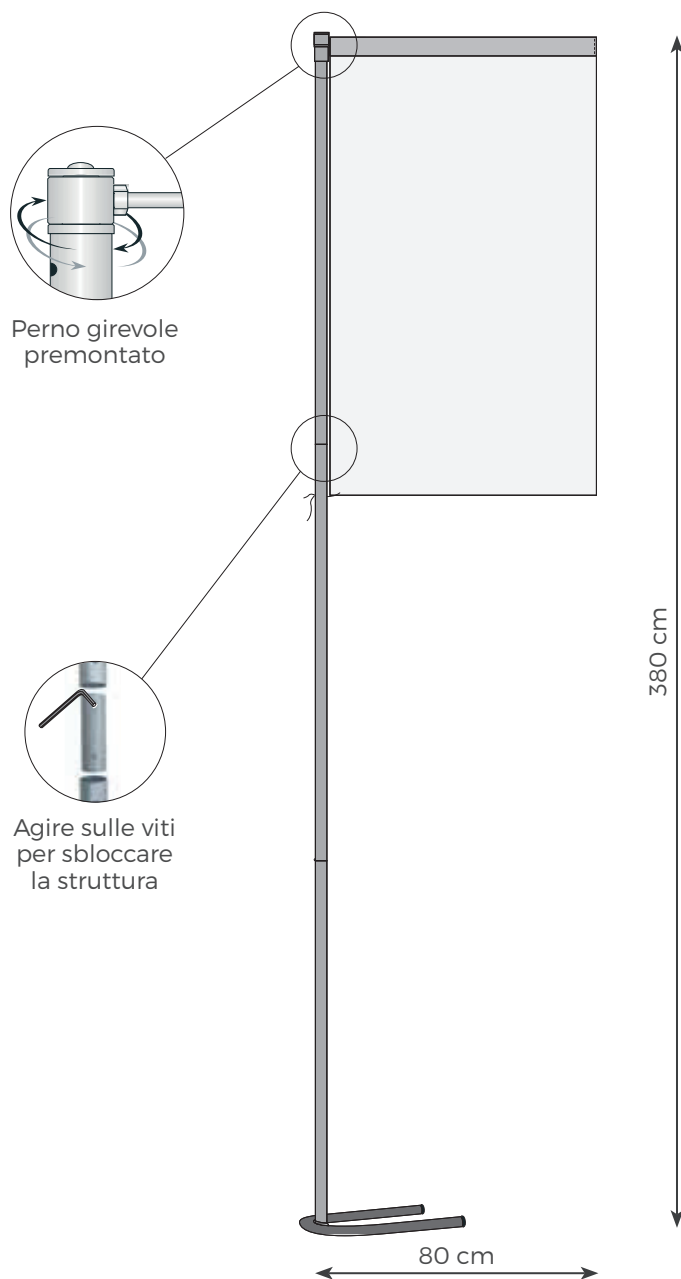

Giorgia H130

Cod. 1000.1019H130

DATI TECNICI

Ingombro imballo: 133 x 30 x 8h cm

Peso: 6 kg

Formato espositore montato: 80 x 27 x 380h cm

F.to bandiera: 75 x 130h cm

Materiale poster: rete di poliestere

COMPONENTI DELL'ESPOSITORE

ACCESSORI SU RICHIESTA

Base autoportante

Art. 2005

diam. 50 cm (per uso esterno)

Peso: 8 kg