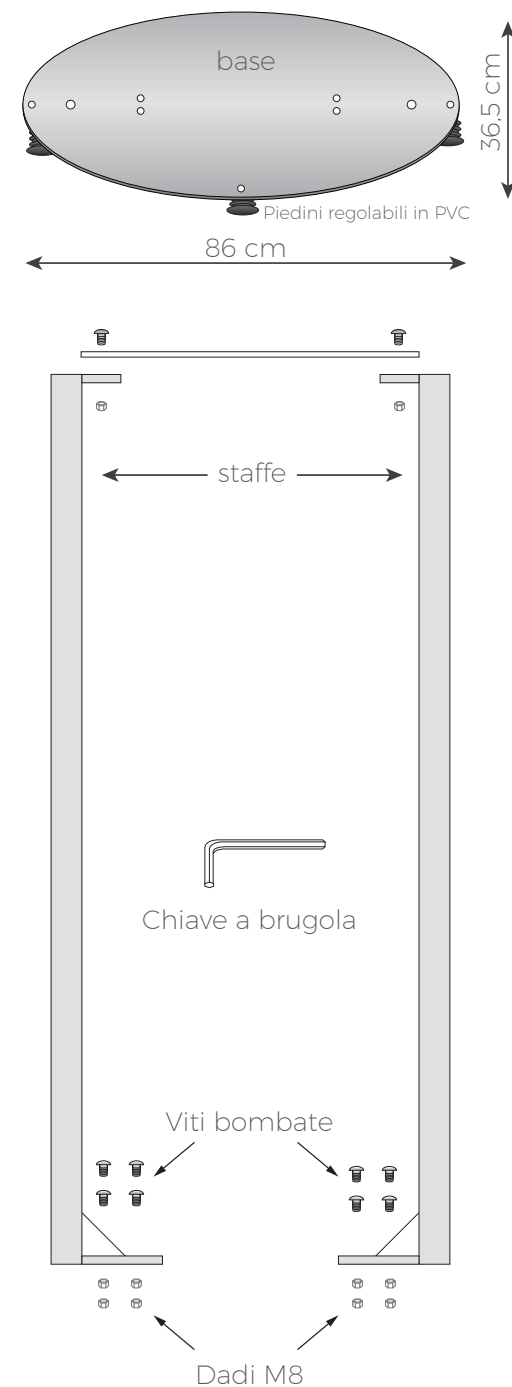

# Modulo 123

cod. 1000.1025

## Componenti dell'espositore

## DATI TECNICI

Ingombro imballo base: 105 x 35 x 9h cm / Peso: 9 kg  
Ingombro imballo aste: 204 x 16 x 16h cm / Peso: 7,5 kg  
F.to espositore montato: 86 x 36,5 x 203h cm

F.to pannelli (1 fronte e 1 retro): 86 x 36,5 x 203h cm  
Materiali pannelli: PVC spessore 3 cm