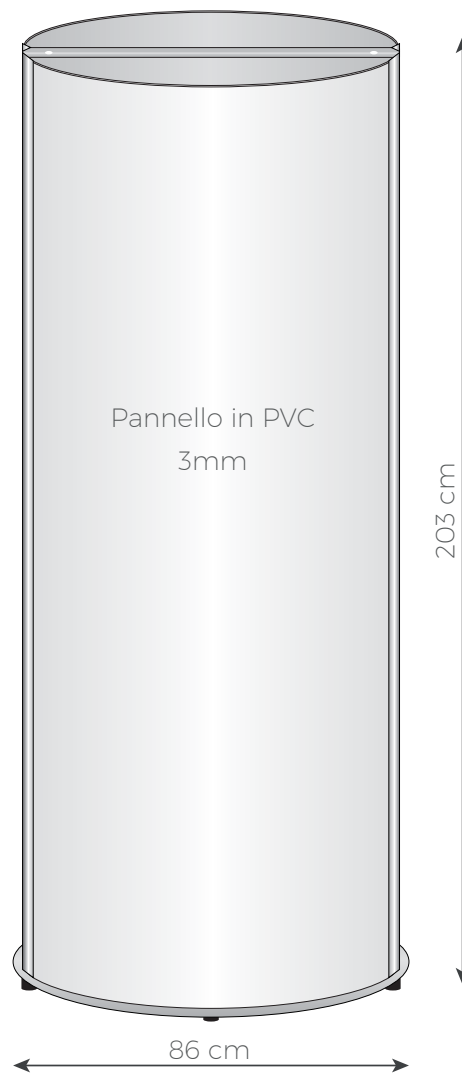

# Modulo 123

cod. 1000.1025

## Componenti dell'espositore

## DATI TECNICI

Ingombro imballo base: 105 x 35 x 9h cm / Peso: 9 kg  
Ingombro imballo aste: 204 x 16 x 16h cm / Peso: 7,5 kg  
F.to espositore montato: 86 x 36,5 x 203h cm

F.to pannelli (1 fronte e 1 retro): 86 x 36,5 x 203h cm  
Materiali pannelli: PVC spessore 3 cm