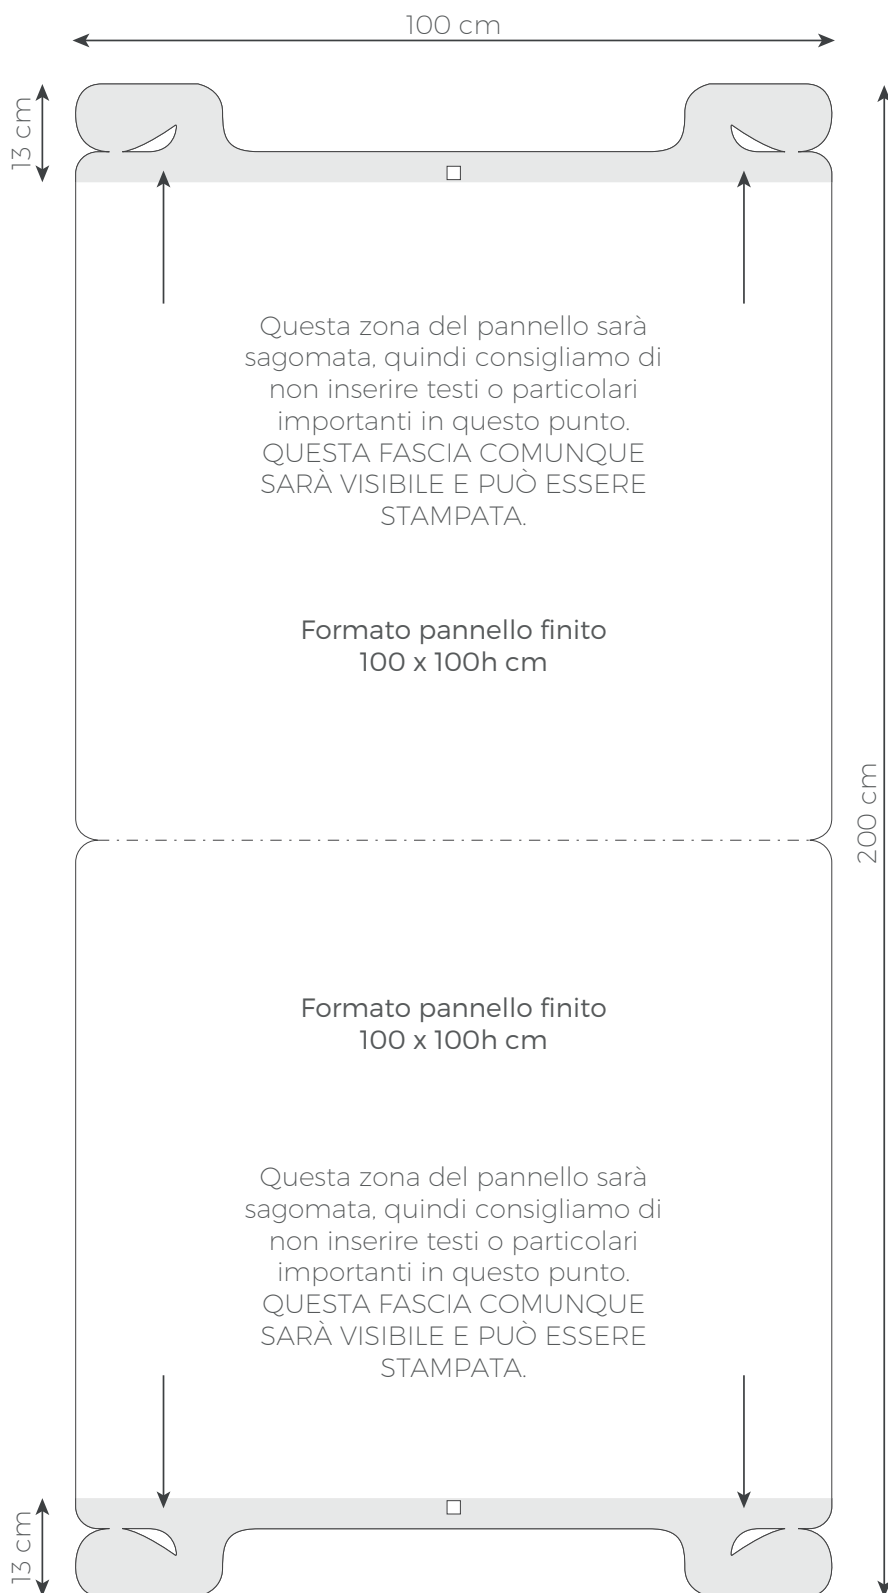

Pietro 100x100

cod. 1000.1034

DATI TECNICI

Ingombro imballo: 104 x 104 x 8,5h cm

Peso: 3,5 kg

F.to espositore montato: 100 x 65 x 100h cm

F.to porzione stampabile: 100 x 100h cm

Materiale: POLIONDA spessore 10 cm