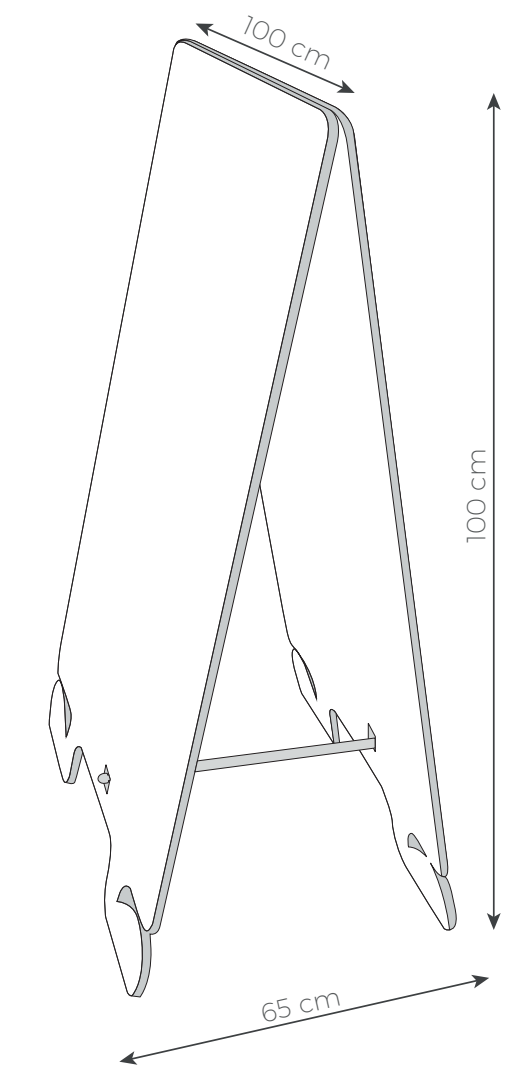

Pietro 100x100

cod. 1000.1034

DATI TECNICI

Ingombro imballo: 104 x 104 x 8,5h cm

Peso: 3,5 kg

F.to espositore montato: 100 x 65 x 100h cm

F.to porzione stampabile: 100 x 100h cm

Materiale: POLIONDA spessore 10 cm