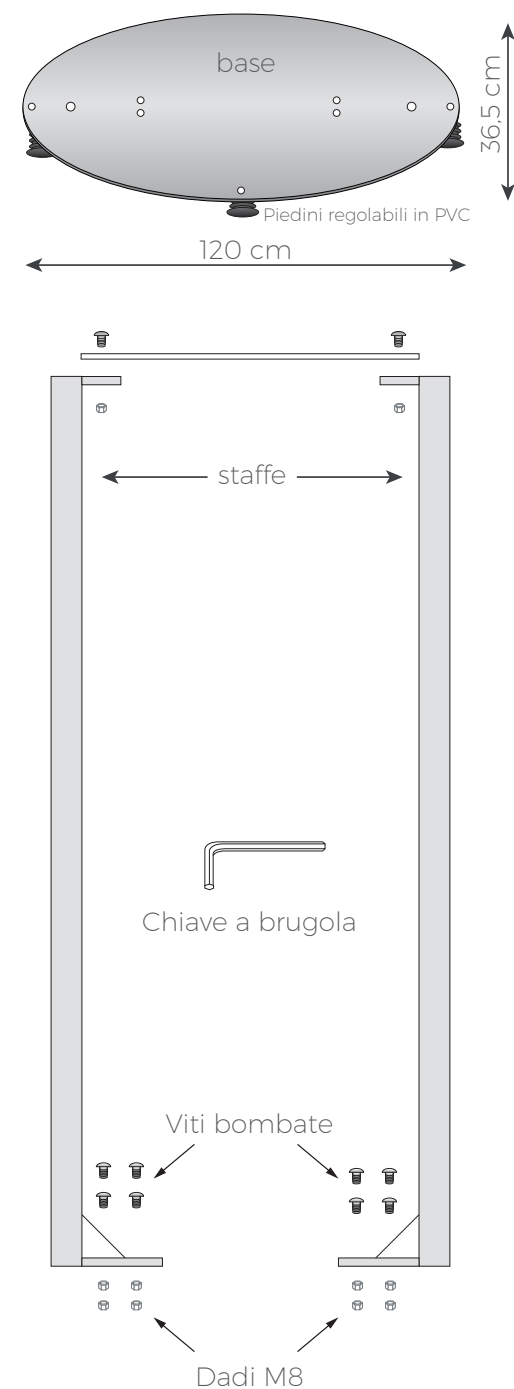

Modulo 123 cod. 1000.1025

Componenti dell'espositore

DATI TECNICI

Ingombro imballo base: 125 x 35 x 9h cm / Peso: 12,5 kg
 Ingombro imballo aste: 204 x 16 x 16h cm / Peso: 7,5 kg
 F.to espositore montato: 120 x 36,5 x 203h cm

F.to pannelli (1 fronte e 1 retro): 120 x 36,5 x 203h cm
 Materiali pannelli: PVC spessore 3 cm