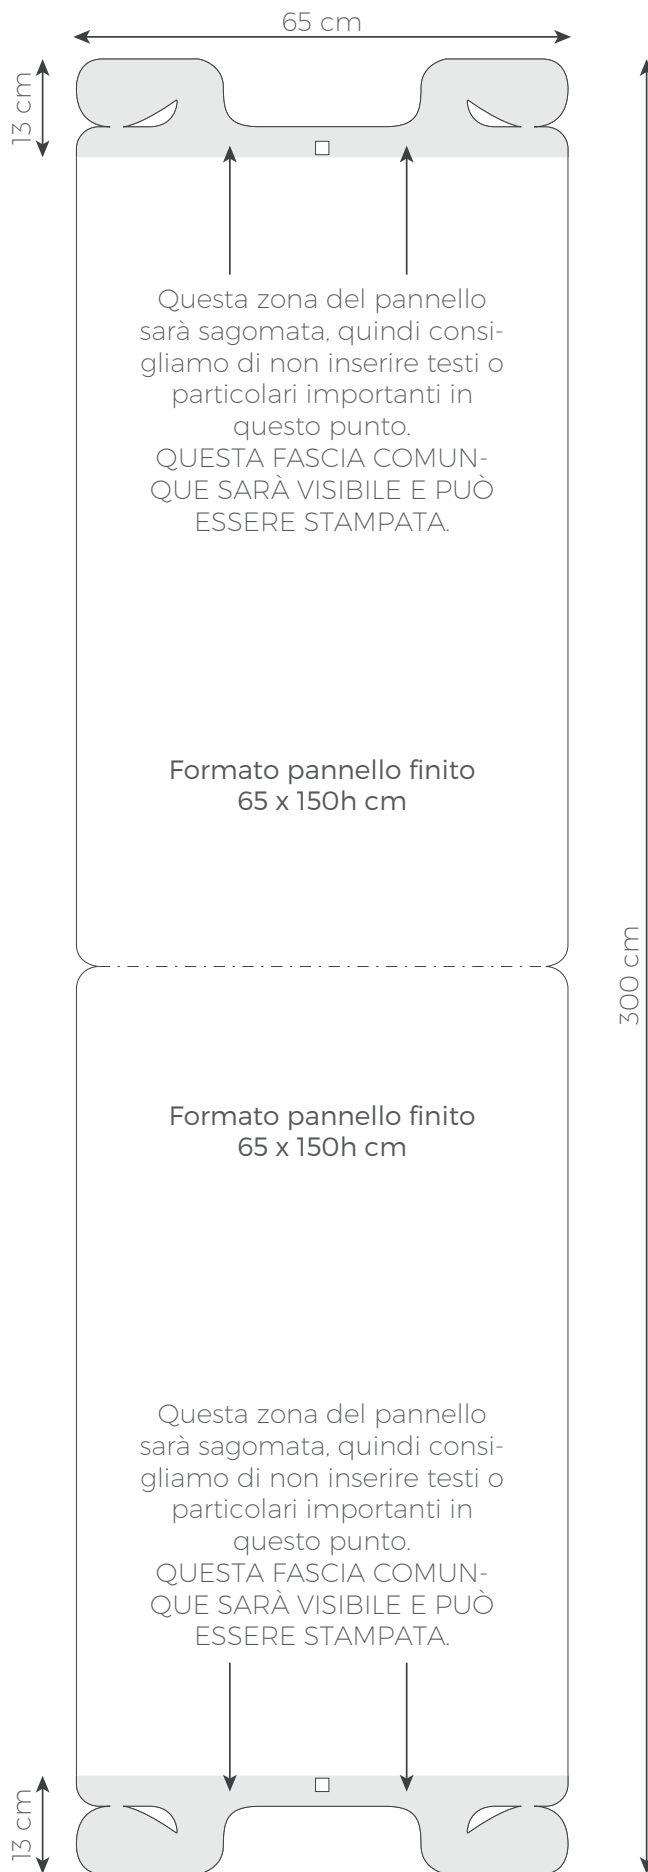

Pietro 65x150

cod. 1000.1063

DATI TECNICI

Ingombro imballo: 154 x 67 x 8,5h cm

Peso: 3,5 kg

F.to espositore montato: 65 x 65 x 150h cm

F.to porzione stampabile: 65 x 150h cm

Materiale: POLIONDA spessore 10 cm