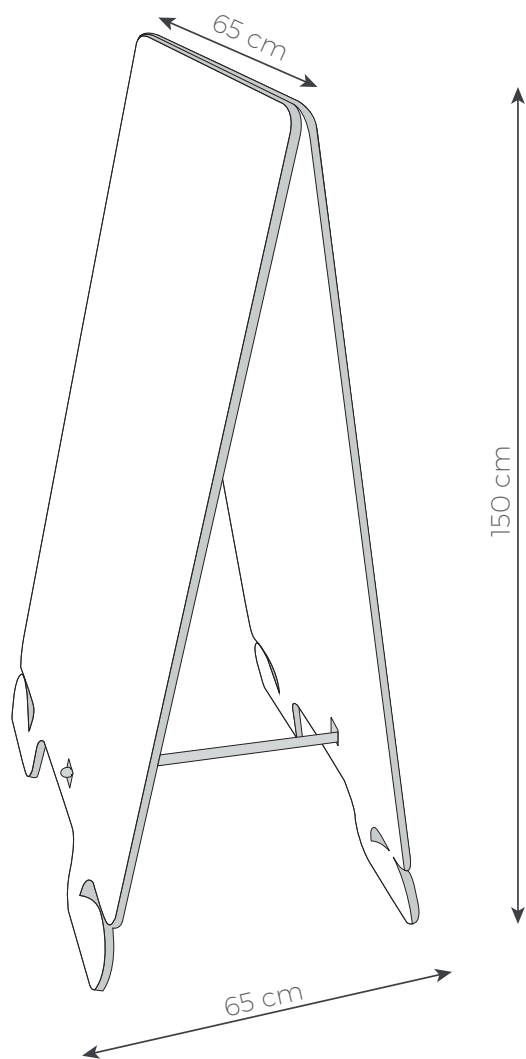

Pietro 65x150

cod. 1000.1063

DATI TECNICI

Ingombro imballo: 154 x 67 x 8,5h cm

Peso: 3,5 kg

F.to espositore montato: 65 x 65 x 150h cm

F.to porzione stampabile: 65 x 150h cm

Materiale: POLIONDA spessore 10 cm