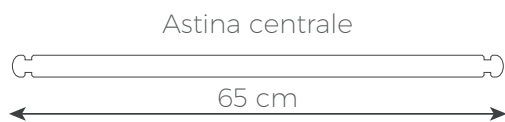

Pietro 65x150

cod. 1000.1063

DATI TECNICI

Ingombro imballo: 154 x 67 x 8,5h cm

Peso: 3,5 kg

F.to espositore montato: 65 x 65 x 150h cm

F.to porzione stampabile: 65 x 150h cm

Materiale: POLIONDA spessore 10 cm