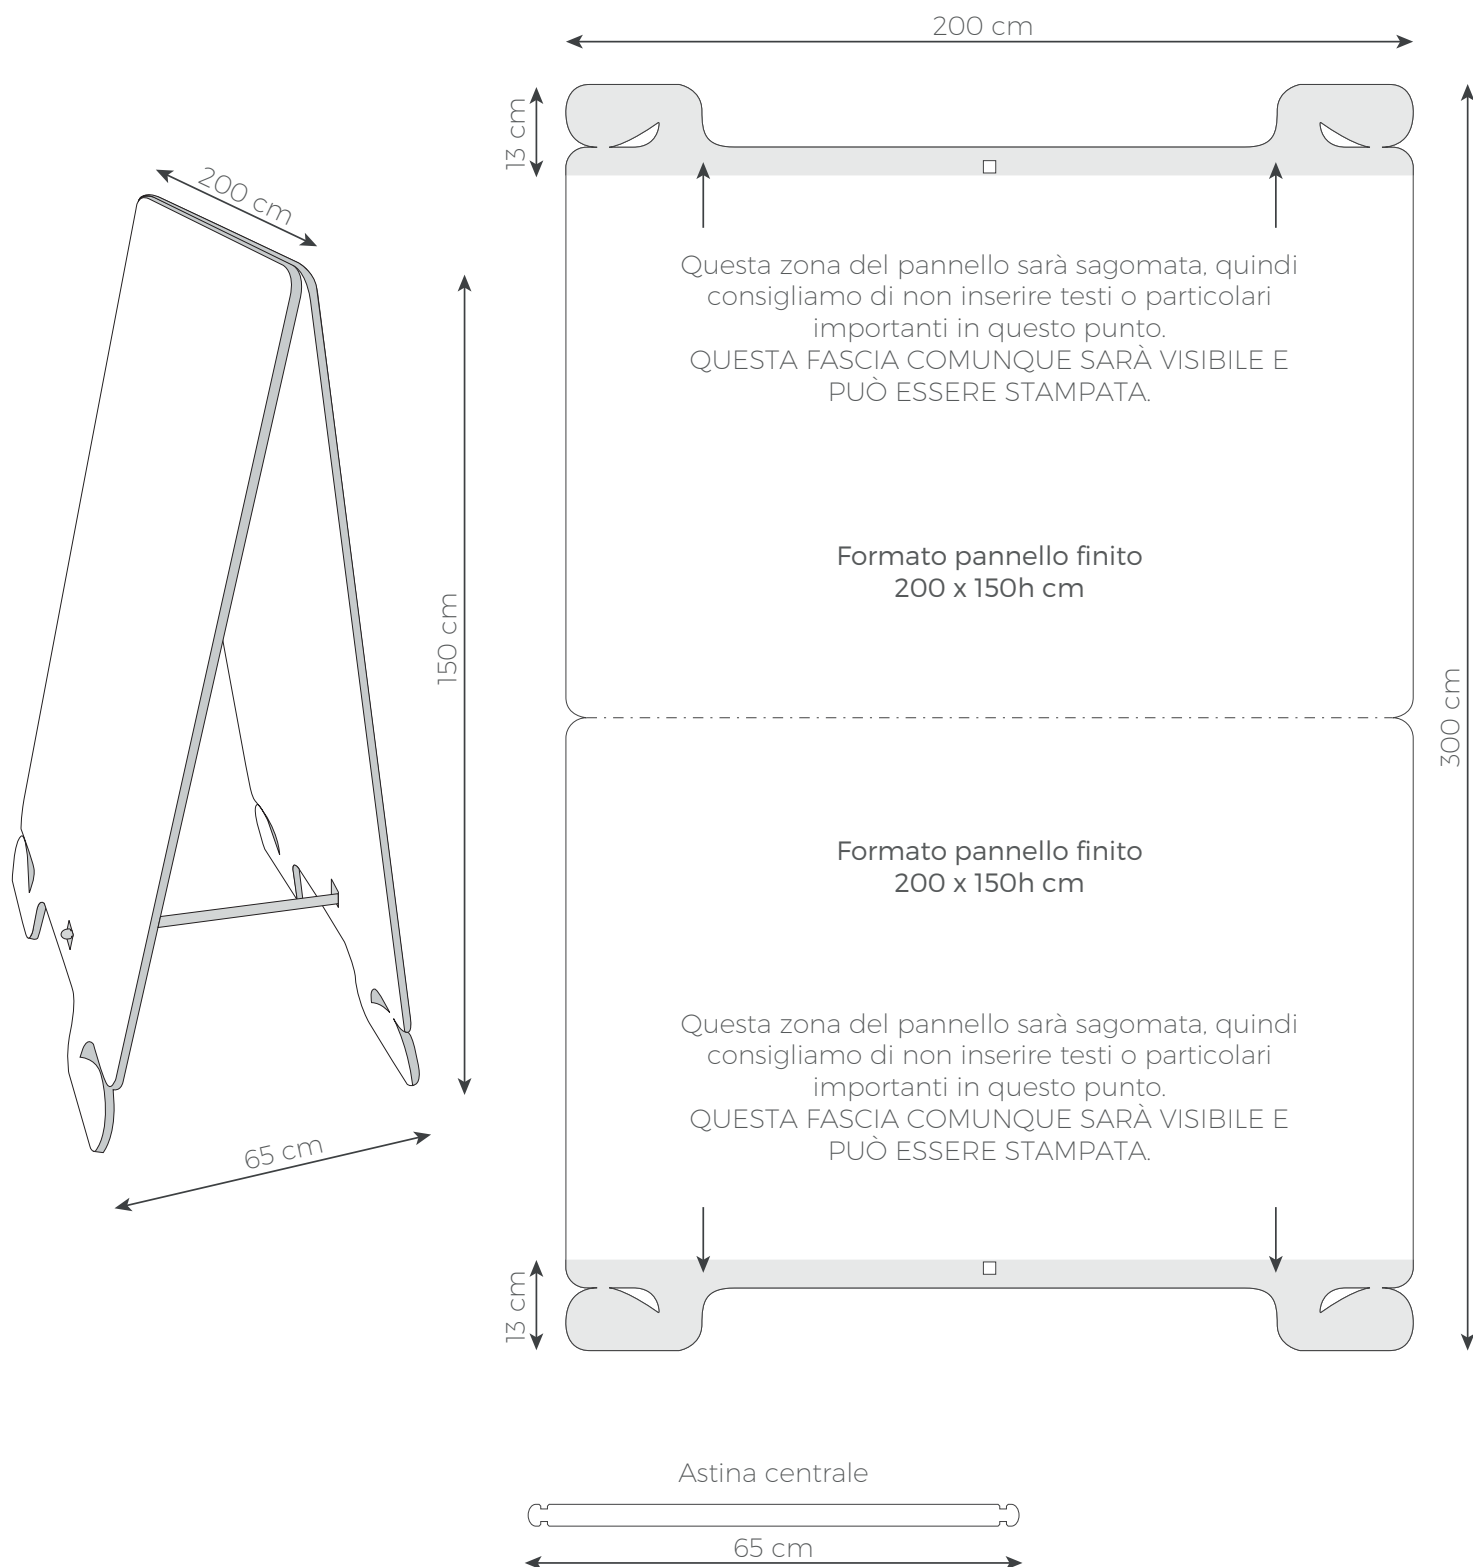

Pietro 200x150 cod. 1000.1074

DATI TECNICI

Ingombro imballo: 154 x 202 x 8,5h cm

Peso: 3,5 kg

F.to espositore montato: 200 x 65 x 150h cm

F.to porzione stampabile: 200 x 150h cm

Materiale: POLIONDA spessore 10 cm