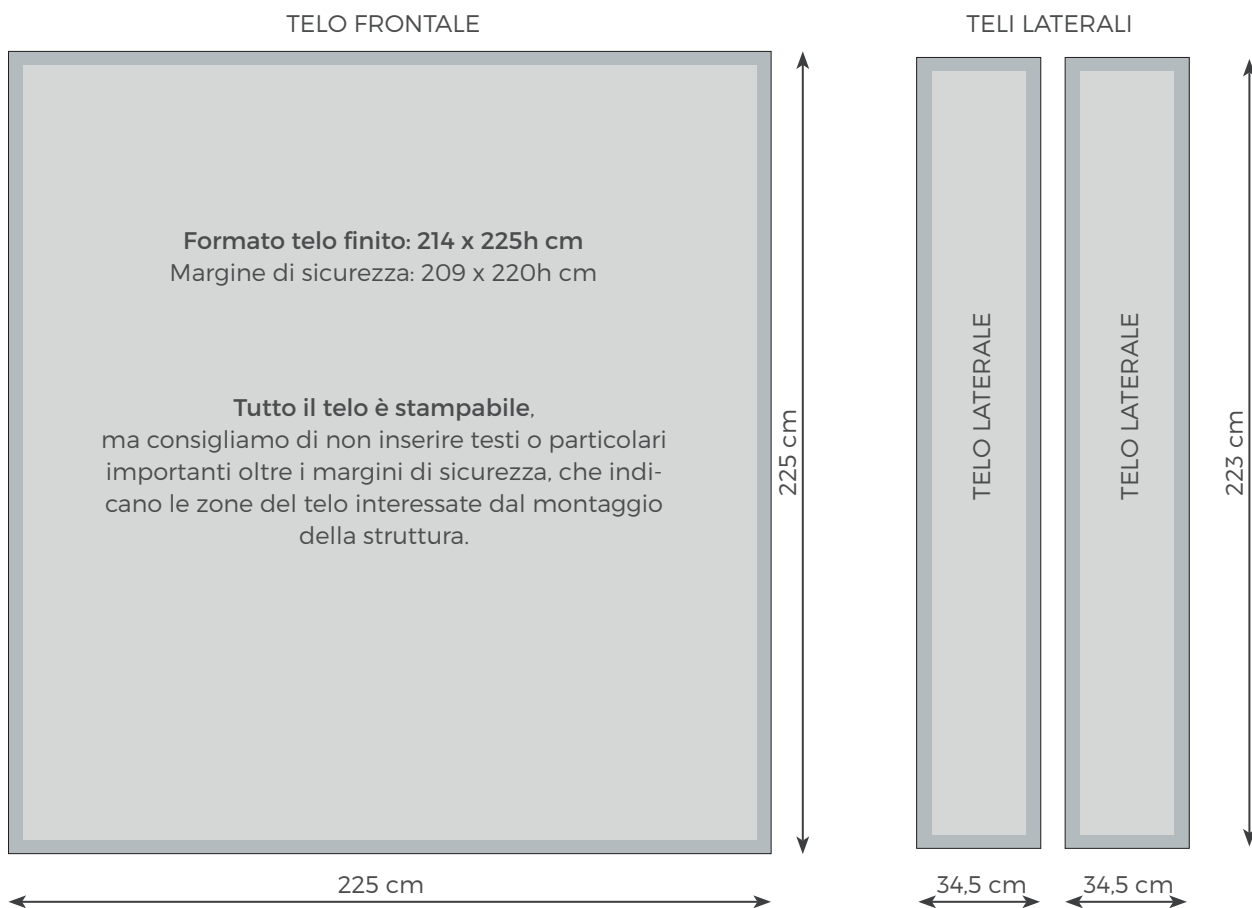

Pop Up Quadrato 232x224cm Cod. 1000.1080C

Attenzione!

Per la creazione del file di stampa corretto è necessario **scaricare il template dal sito** e seguire le indicazioni presenti all'interno del file.

DATI TECNICI	COMPONENTI DELL'ESPOSITORE	PARTICOLARE
<p>Ingombro imballo: 88 x 37 x 23h cm Peso: 12 kg struttura + 2 Kg teli Formato espositore montato: 232 x 54 x 224h cm F.to telo fronte: 215 x 225h cm F.to teli laterali: 34,5 x 223h cm Materiale : rete di poliestere ignifuga</p>	<p>Struttura richiudibile</p> <p>Borsa in nylon</p> 	 <p>gommino per fissaggio del telo nella struttura</p>