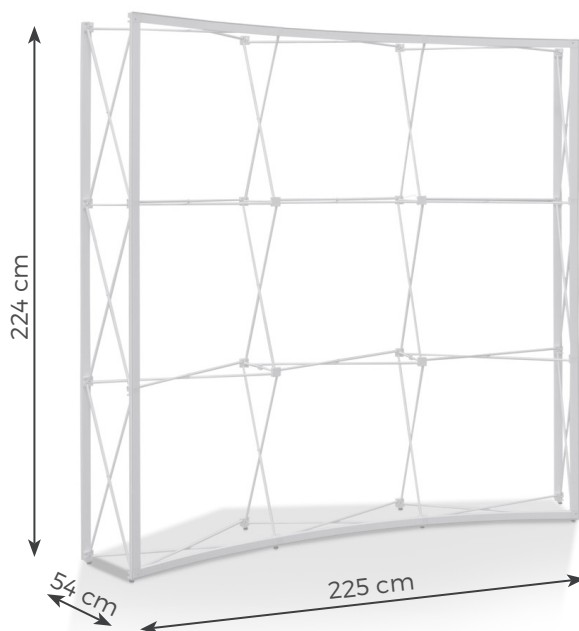

Pop Up Quadrato 232x224cm Cod. 1000.1080C

Attenzione!

Per la creazione del file di stampa corretto è necessario **scaricare il template dal sito** e seguire le indicazioni presenti all'interno del file.

DATI TECNICI	COMPONENTI DELL'ESPOSITORE	PARTICOLARE
<p>Ingombro imballo: 88 x 37 x 23h cm Peso: 12 kg struttura + 2 Kg teli Formato espositore montato: 232 x 54 x 224h cm F.to telo fronte: 215 x 225h cm F.to teli laterali: 34,5 x 223h cm Materiale : rete di poliestere ignifuga</p>	<p>Struttura richiudibile</p> <p>Borsa in nylon</p> 	 <p>gommino per fissaggio del telo nella struttura</p>