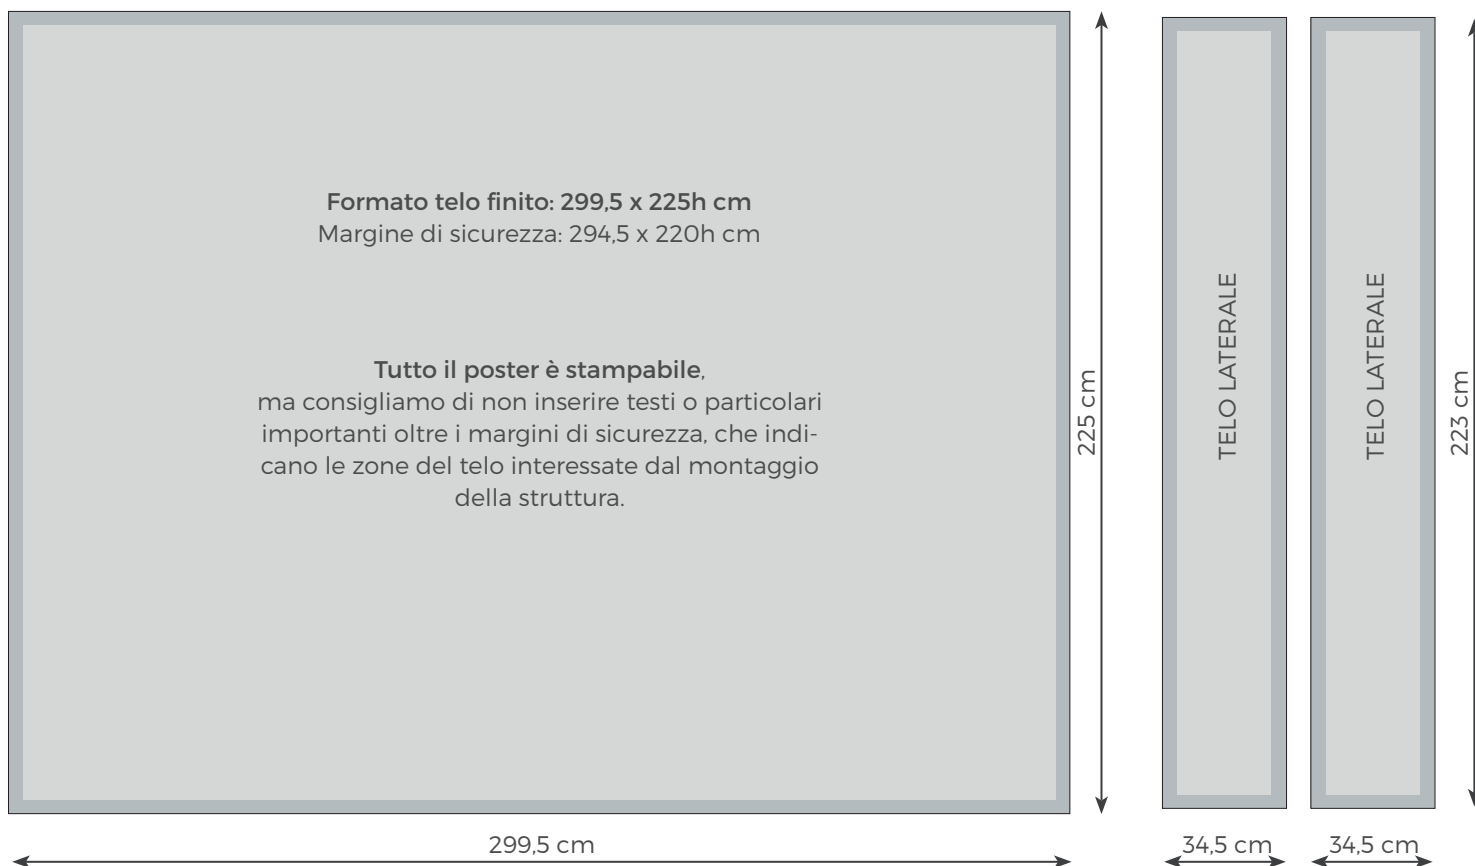

# Pop Up Rettangolare 297x224cm Cod. 1000.1081

TELO FRONTALE

Formato telo finito: 299,5 x 225h cm  
Margine di sicurezza: 294,5 x 220h cm

Tutto il poster è stampabile,  
ma consigliamo di non inserire testi o particolari  
importanti oltre i margini di sicurezza, che indi-  
cano le zone del telo interessate dal montaggio  
della struttura.

TELI LATERALI

TELO LATERALE

TELO LATERALE

## Attenzione!

Per la creazione del file di stampa corretto è necessario **scaricare il template dal sito** e seguire le indicazioni presenti all'interno del file.

DATI TECNICI	COMPONENTI DELL'ESPOSITORE	PARTICOLARE
<p>Ingombro imballo: 88 x 37 x 23h cm Peso: 13 kg struttura + 2 Kg teli Formato espositore montato: 297 x 33 x 224h cm F.to telo fronte: 299,5 x 225h cm F.to teli laterali: 34,5 x 223h cm Materiale poster: rete di poliestere ignifuga</p>	<p>Struttura richiudibile</p> <p>Borsa in nylon</p> 	 <p>gommino per fissaggio del telo nella struttura</p>