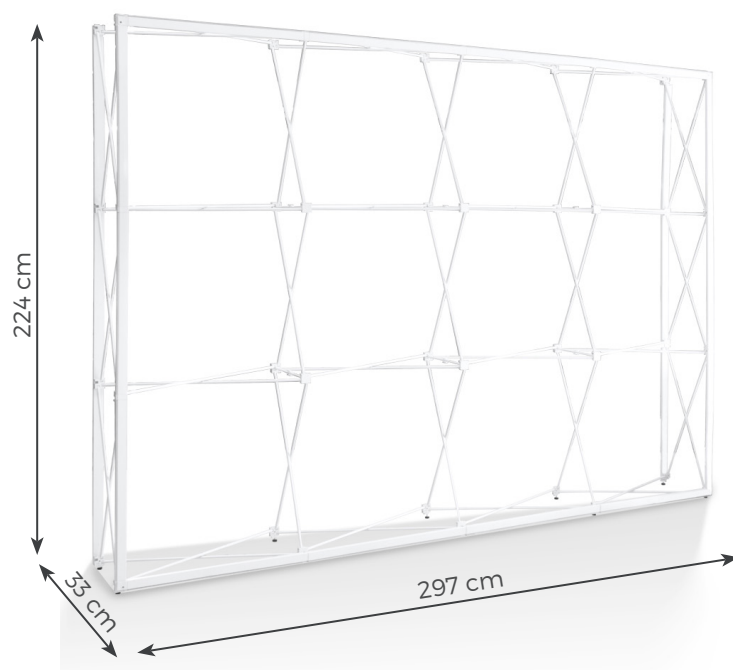

# Pop Up Rettangolare 297x224cm Cod. 1000.1081

TELO FRONTALE

Formato telo finito: 299,5 x 225h cm  
Margine di sicurezza: 294,5 x 220h cm

Tutto il poster è stampabile,  
ma consigliamo di non inserire testi o particolari  
importanti oltre i margini di sicurezza, che indi-  
cano le zone del telo interessate dal montaggio  
della struttura.

TELI LATERALI

TELO LATERALE

TELO LATERALE

## Attenzione!

Per la creazione del file di stampa corretto è necessario **scaricare il template dal sito** e seguire le indicazioni presenti all'interno del file.

DATI TECNICI	COMPONENTI DELL'ESPOSITORE	PARTICOLARE
<p>Ingombro imballo: 88 x 37 x 23h cm Peso: 13 kg struttura + 2 Kg teli Formato espositore montato: 297 x 33 x 224h cm F.to telo fronte: 299,5 x 225h cm F.to teli laterali: 34,5 x 223h cm Materiale poster: rete di poliestere ignifuga</p>	<p>Struttura richiudibile</p> <p>Borsa in nylon</p> 	 <p>gommino per fissaggio del telo nella struttura</p>