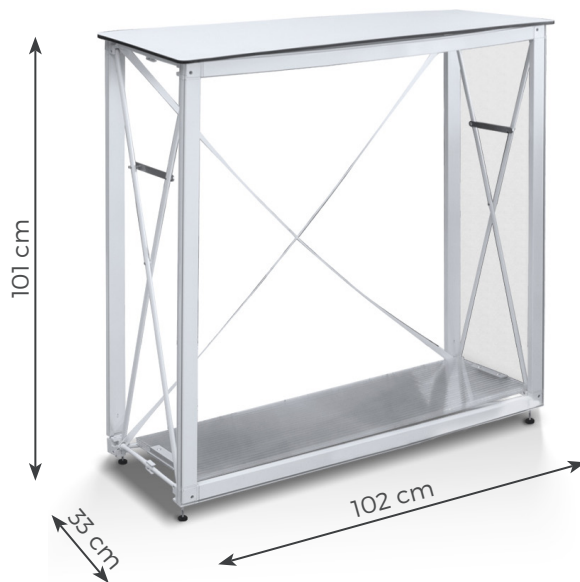

Banchetto Pop Up 100x34x100cm Cod. 1000.1083

TELO FRONTALE

TELI LATERALI

Attenzione!

Per la creazione del file di stampa corretto è necessario **scaricare il template dal sito** e seguire le indicazioni presenti all'interno del file.

DATI TECNICI	COMPONENTI DELL'ESPOSITORE	PARTICOLARE
<p>Ingombro imballo: 113 x 16 x 43h cm Peso: 10 kg struttura + 1 Kg teli Formato espositore montato: 102 x 33 x 101h cm F.to telo fronte: 102 x 101h cm F.to teli laterali: 33 x 100h cm Materiale poster: rete di poliestere ignifuga</p>	<p>Struttura richiudibile</p> <p>Borsa in nylon</p> 	 <p>gommino per fissaggio del telo nella struttura</p>