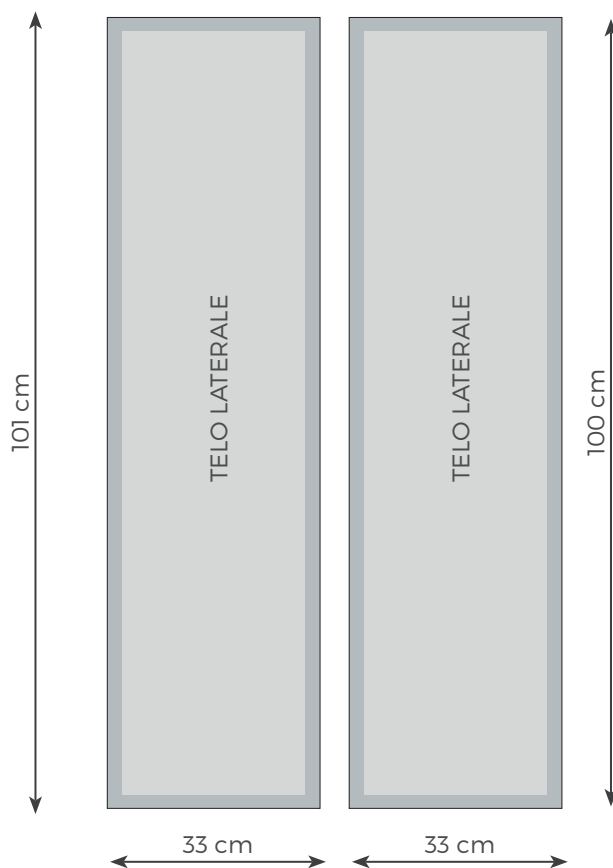

Banchetto Pop Up 100x34x100cm Cod. 1000.1083

TELO FRONTALE

TELI LATERALI

Attenzione!

Per la creazione del file di stampa corretto è necessario **scaricare il template dal sito** e seguire le indicazioni presenti all'interno del file.

DATI TECNICI	COMPONENTI DELL'ESPOSITORE	PARTICOLARE
<p>Ingombro imballo: 113 x 16 x 43h cm Peso: 10 kg struttura + 1 Kg teli Formato espositore montato: 102 x 33 x 101h cm F.to telo fronte: 102 x 101h cm F.to teli laterali: 33 x 100h cm Materiale poster: rete di poliestere ignifuga</p>	<p>Struttura richiudibile</p> <p>Borsa in nylon</p> 	 <p>gommino per fissaggio del telo nella struttura</p>