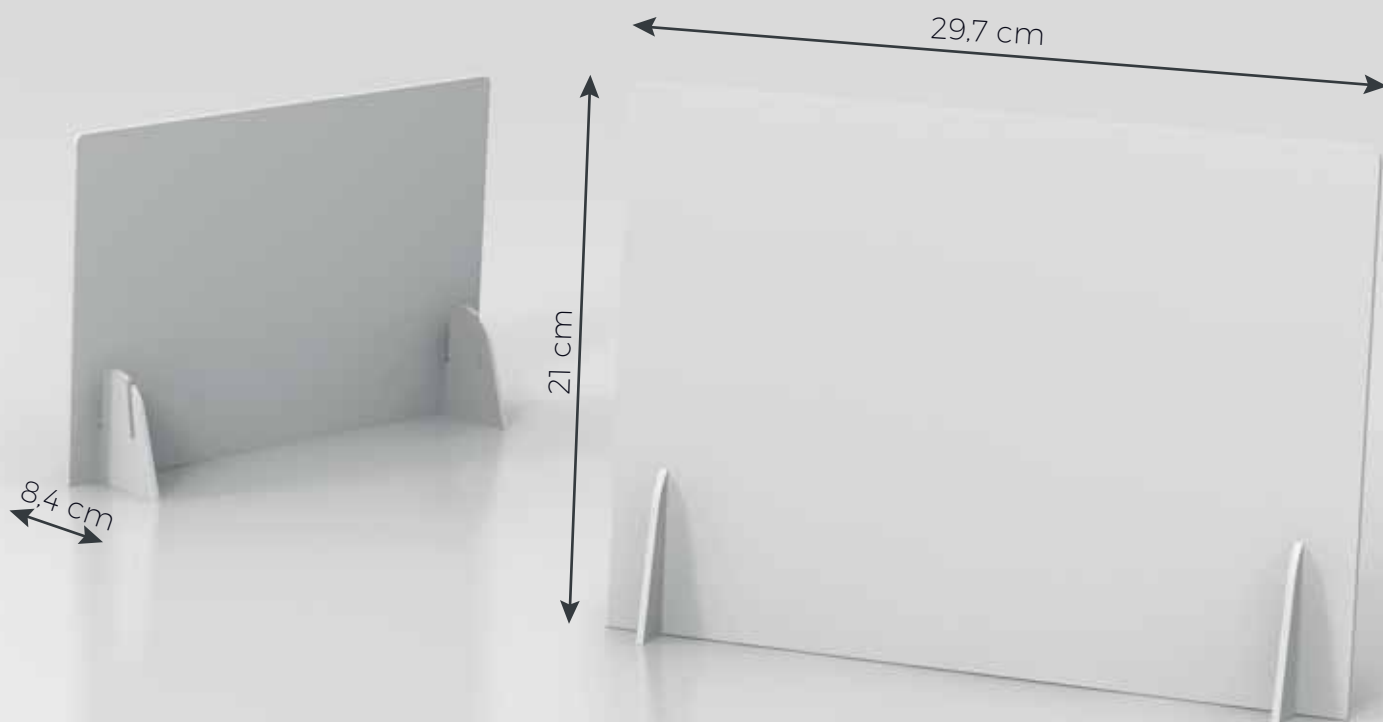

# Display da banco in PVC A4 orizzontale

cod. 300.302.3044-01

## DATI TECNICI

Dimensioni: 29,7 x 8,4 x 21h cm

Materiale: Forex spessore 3mm

Stampa monofacciale

Le fustelle da decorare NON DISPONIBILI sul sito saranno scaricabili dal link presente nella mail di conferma d'ordine che riceverai al termine dell'acquisto.