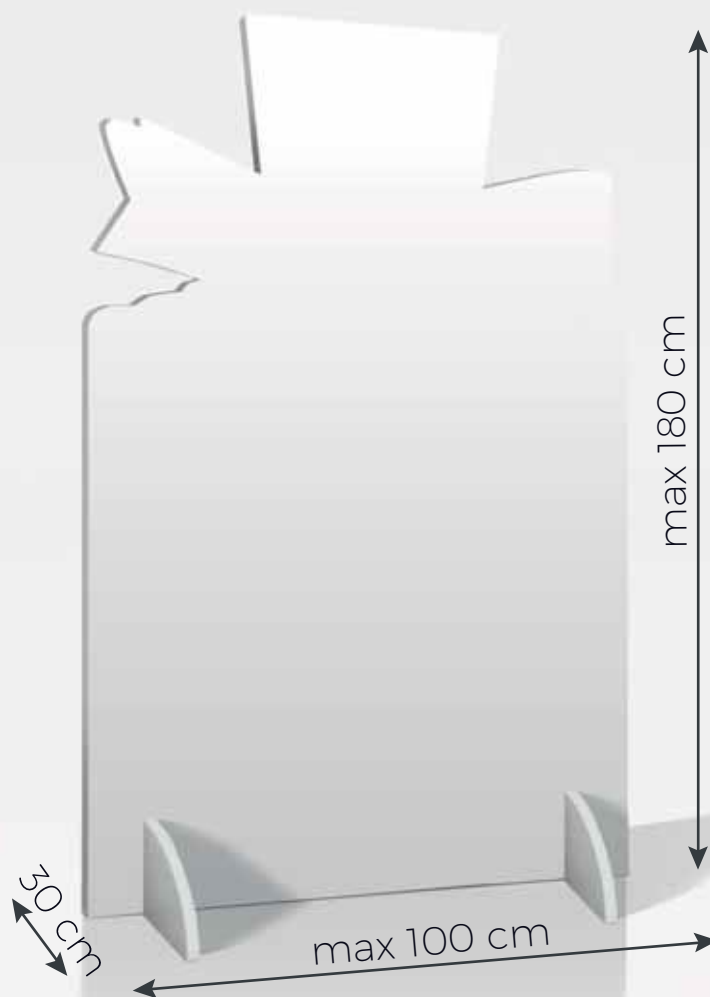

Sagoma sandwich 180

cod. 300.308.7008-00

DATI TECNICI

Dimensioni: 100 x 30 x 180 h cm

Materiale: sandwich 10mm

Stampa monofacciale

Le fustelle da decorare NON DISPONIBILI sul sito saranno scaricabili dal link presente nella mail di conferma d'ordine che riceverai al termine dell'acquisto.

SCARICA LA GUIDA COMPLETA
DI PREPARAZIONE FILE

Ti ricordiamo che in presenza di un file di taglio o di una fustella, il file deve essere salvato con due livelli separati:

- 1° livello: grafica
- 2° livello: tracciato di taglio/fustella.