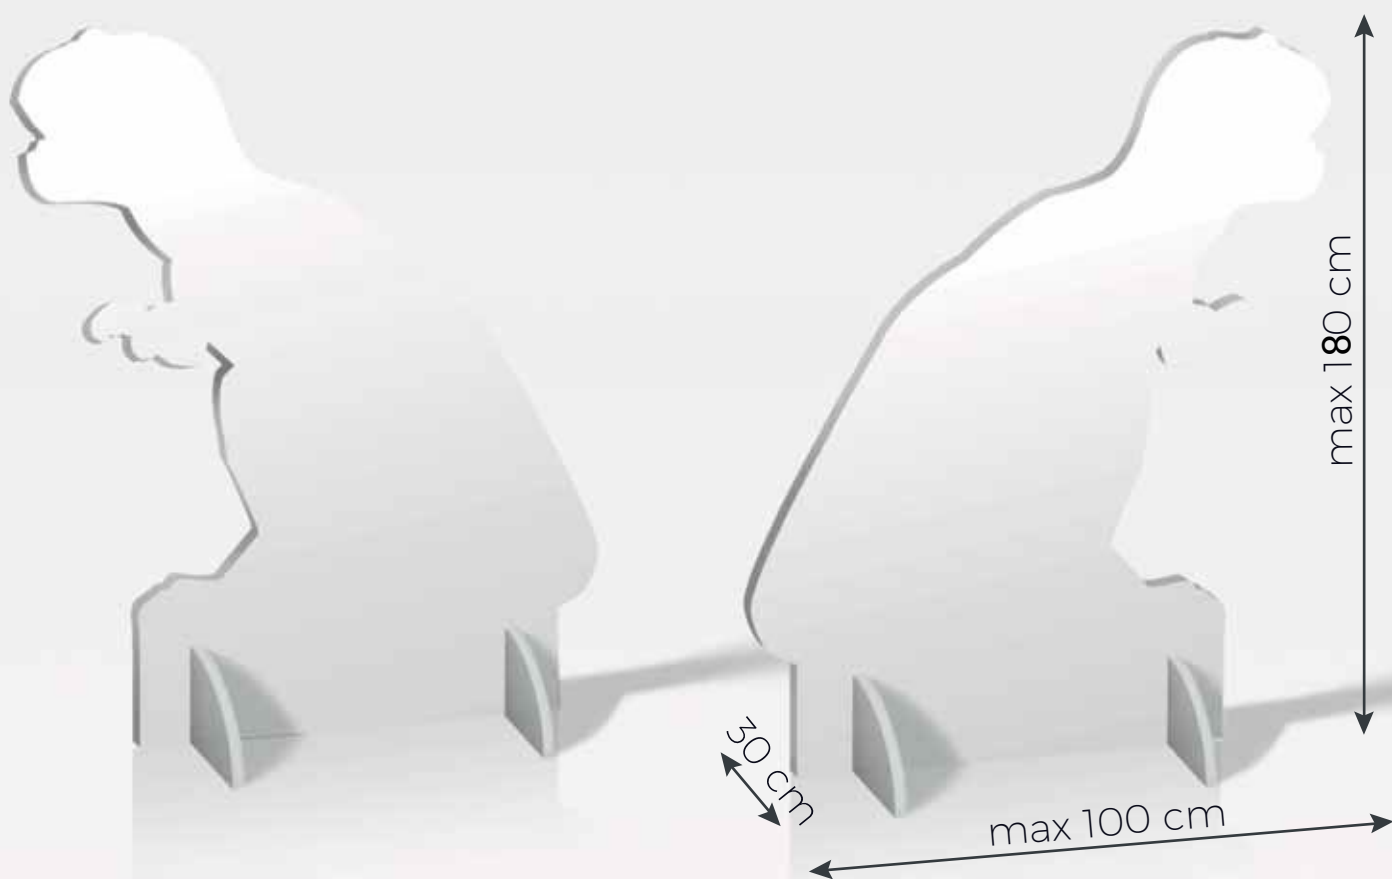

Sagoma sandwich 180 bifacciale

cod. 300.308.7008-00B

DATI TECNICI

Dimensioni: 100 x 30 x 180 h cm

Materiale: sandwich 10mm

Stampa bifacciale

Le fustelle da decorare NON DISPONIBILI sul sito saranno scaricabili dal link presente nella mail di conferma d'ordine che riceverai al termine dell'acquisto.

SCARICA LA GUIDA COMPLETA
DI PREPARAZIONE FILE

Ti ricordiamo che in presenza di un file di taglio o di una fustella, il file deve essere salvato con due livelli separati:

1° livello: grafica

2° livello: tracciato di taglio/fustella.