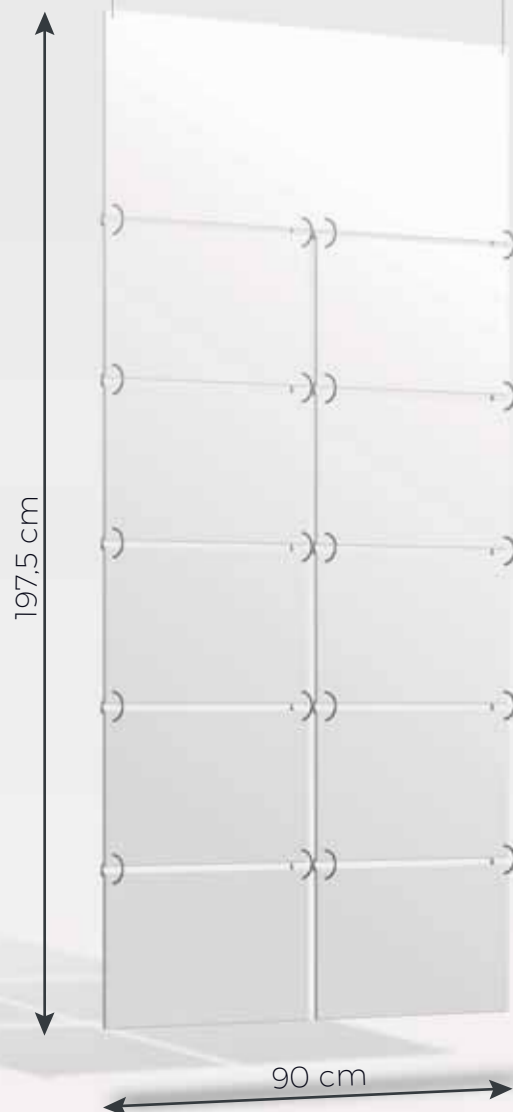

Parete Hang Up Rettangolo

cod. 800.6050-01

DATI TECNICI

Dimensioni: 90 x 0,3 x 197,5 h cm

Materiale: PVC forex 3mm

Stampa monofacciale

Le fustelle da decorare NON DISPONIBILI sul sito saranno scaricabili dal link presente nella mail di conferma d'ordine che riceverai al termine dell'acquisto.

SCARICA LA GUIDA COMPLETA
DI PREPARAZIONE FILE

Ti ricordiamo che in presenza di un file di taglio o di una fustella, il file deve essere salvato con due livelli separati:

1° livello: grafica

2° livello: tracciato di taglio/fustella.