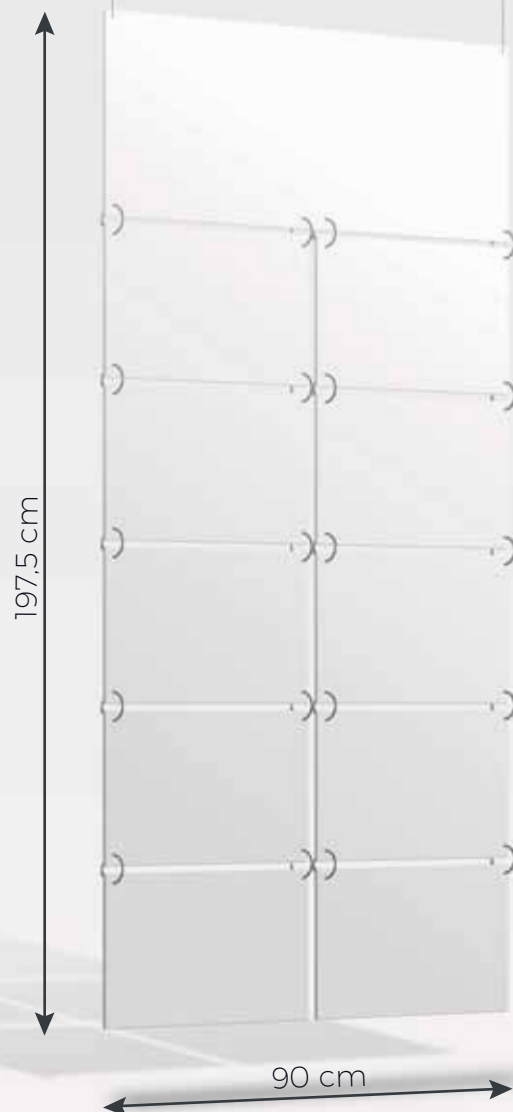

# Parete Hang Up Rettangolo Bifacciale

cod. 800.6050-01B

## DATI TECNICI

Dimensioni: 90 x 0,3 x 197,5 h cm

Materiale: PVC forex 3mm

Stampa bifacciale

Le fustelle da decorare NON DISPONIBILI sul sito saranno scaricabili dal link presente nella mail di conferma d'ordine che riceverai al termine dell'acquisto.

SCARICA LA GUIDA COMPLETA  
DI PREPARAZIONE FILE

Ti ricordiamo che in presenza di un file di taglio o di una fustella, il file deve essere salvato con due livelli separati:

1° livello: grafica

2° livello: tracciato di taglio/fustella.