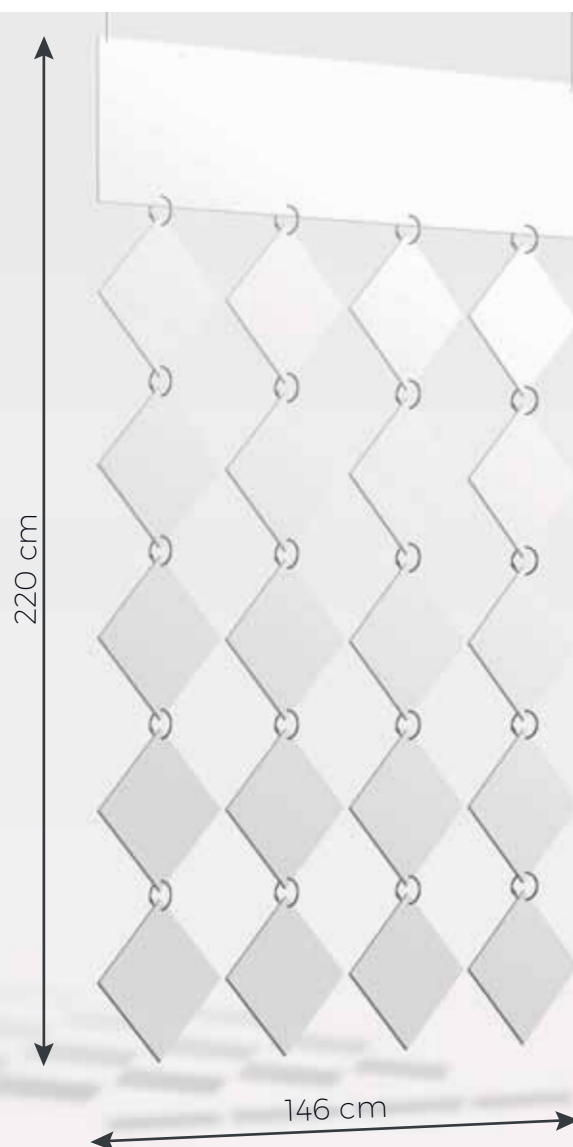

# Parete Hang Up Rombo

cod. 800.6050-03

## DATI TECNICI

Dimensioni: 146 x 0,3 x 220h cm

Materiale: PVC forex 3mm

Stampa monofacciale

Le fustelle da decorare NON DISPONIBILI sul sito saranno scaricabili dal link presente nella mail di conferma d'ordine che riceverai al termine dell'acquisto.

SCARICA LA GUIDA COMPLETA  
DI PREPARAZIONE FILE

Ti ricordiamo che in presenza di un file di taglio o di una fustella, il file deve essere salvato con due livelli separati:

1° livello: grafica

2° livello: tracciato di taglio/fustella.