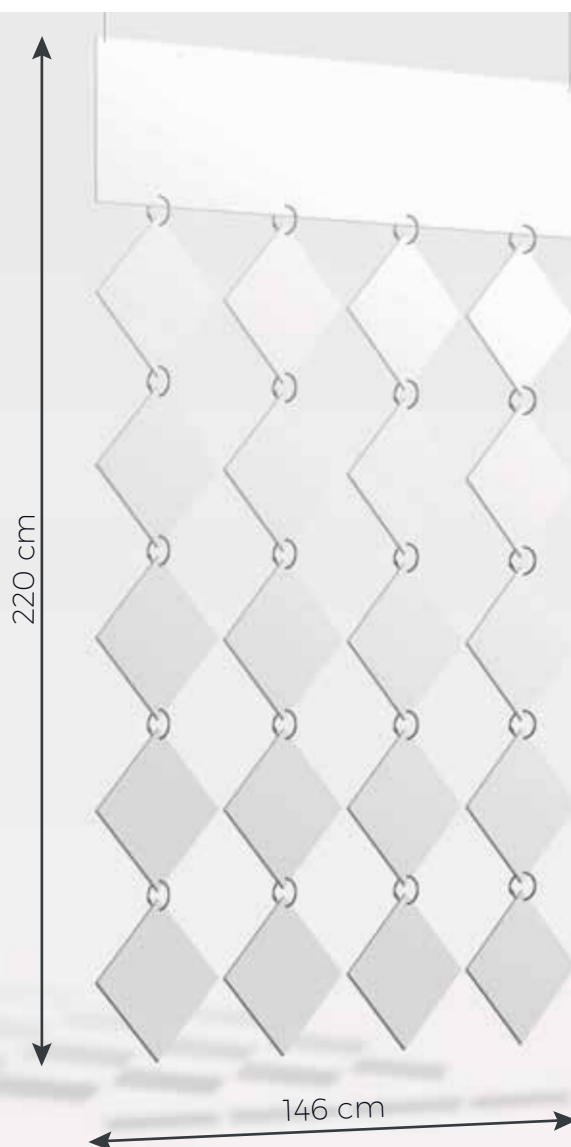

Parete Hang Up Rombo Bifacciale

cod. 800.6050-03B

DATI TECNICI

Dimensioni: 146 x 0,3 x 220h cm

Materiale: PVC forex 3mm

Stampa bifacciale

Le fustelle da decorare NON DISPONIBILI sul sito saranno scaricabili dal link presente nella mail di conferma d'ordine che riceverai al termine dell'acquisto.

SCARICA LA GUIDA COMPLETA
DI PREPARAZIONE FILE

Ti ricordiamo che in presenza di un file di taglio o di una fustella, il file deve essere salvato con due livelli separati:

1° livello: grafica

2° livello: tracciato di taglio/fustella.