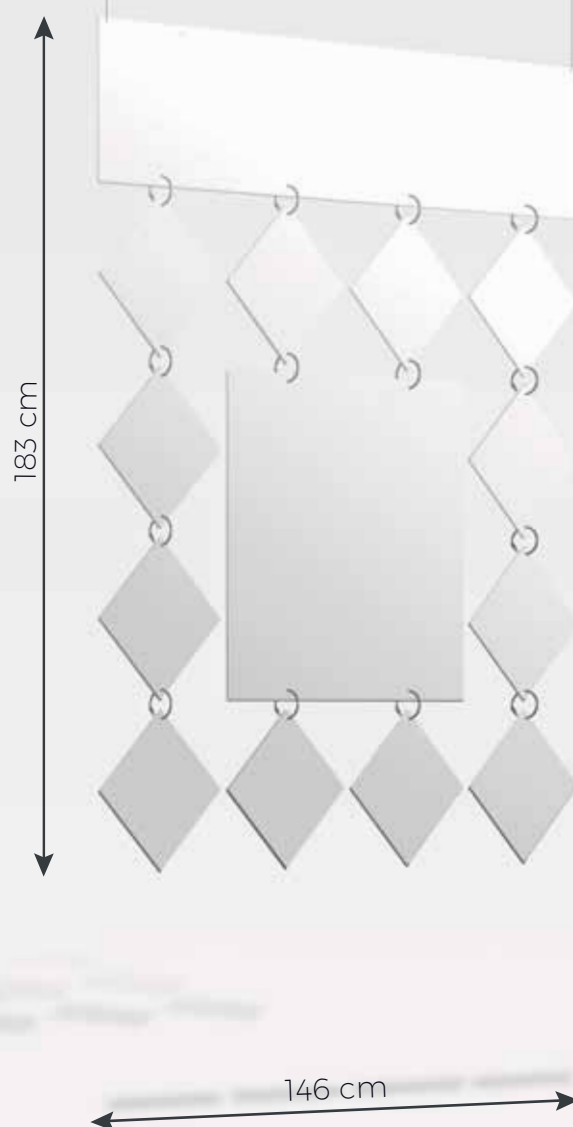

# Parete Hang Up Quadrato

cod. 800.6050-04

## DATI TECNICI

Dimensioni: 146 x 0,3 x 183 h cm

Materiale: PVC forex 3mm

Stampa monofacciale

Le fustelle da decorare NON DISPONIBILI sul sito saranno scaricabili dal link presente nella mail di conferma d'ordine che riceverai al termine dell'acquisto.

SCARICA LA GUIDA COMPLETA  
DI PREPARAZIONE FILE

Ti ricordiamo che in presenza di un file di taglio o di una fustella, il file deve essere salvato con due livelli separati:

1° livello: grafica

2° livello: tracciato di taglio/fustella.