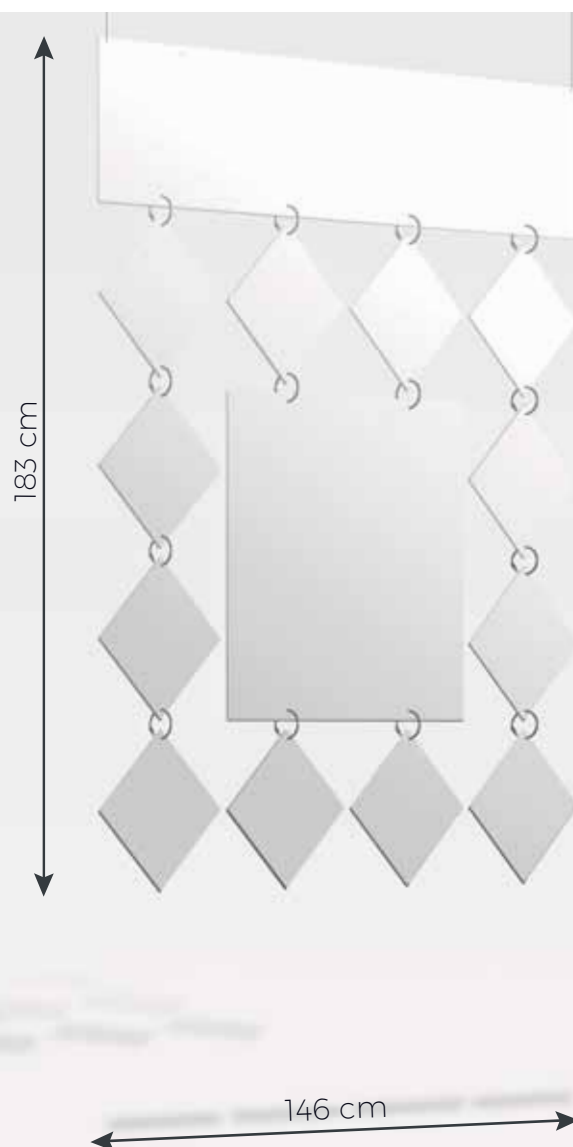

Parete Hang Up Quadrato Bifacciale

cod. 800.6050-04B

DATI TECNICI

Dimensioni: 146 x 0,3 x 183 h cm

Materiale: PVC forex 3mm

Stampa bifacciale

Le fustelle da decorare NON DISPONIBILI sul sito saranno scaricabili dal link presente nella mail di conferma d'ordine che riceverai al termine dell'acquisto.

SCARICA LA GUIDA COMPLETA
DI PREPARAZIONE FILE

Ti ricordiamo che in presenza di un file di taglio o di una fustella, il file deve essere salvato con due livelli separati:

1° livello: grafica

2° livello: tracciato di taglio/fustella.