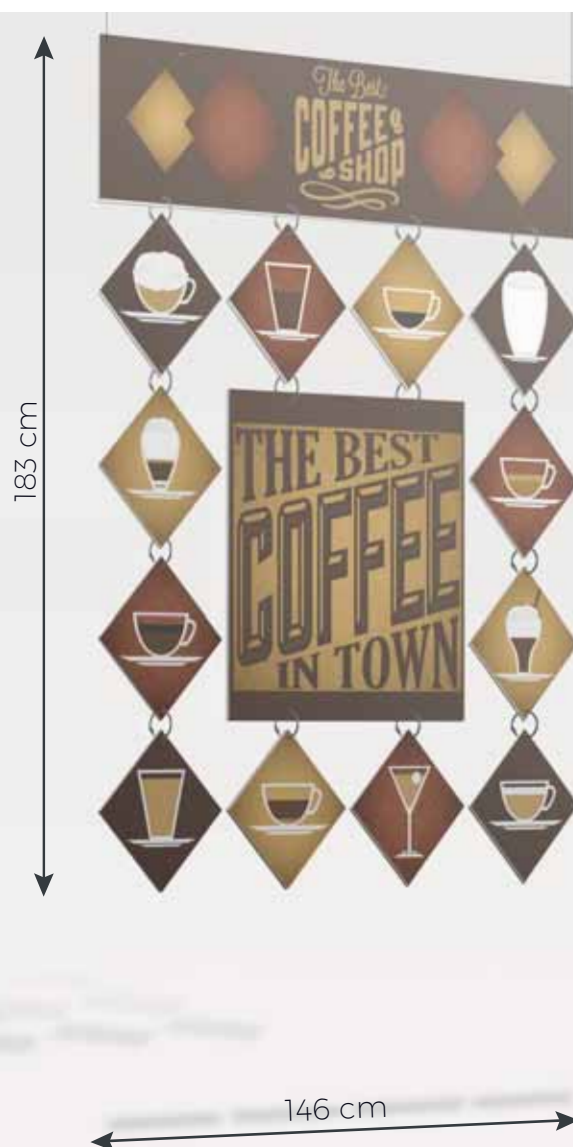

Parete Hang Up Prestampato Bifacciale

cod. 800.6050-04GB

DATI TECNICI

Dimensioni: 146 x 0,3 x 183 h cm

Materiale: PVC forex 3mm

Stampa bifacciale

NON occorre inviare alcun file: la parete è già stampata su entrambi i lati, completa di grafica inclusa (fronte e retro uguale), visibile nell'immagine sopra.