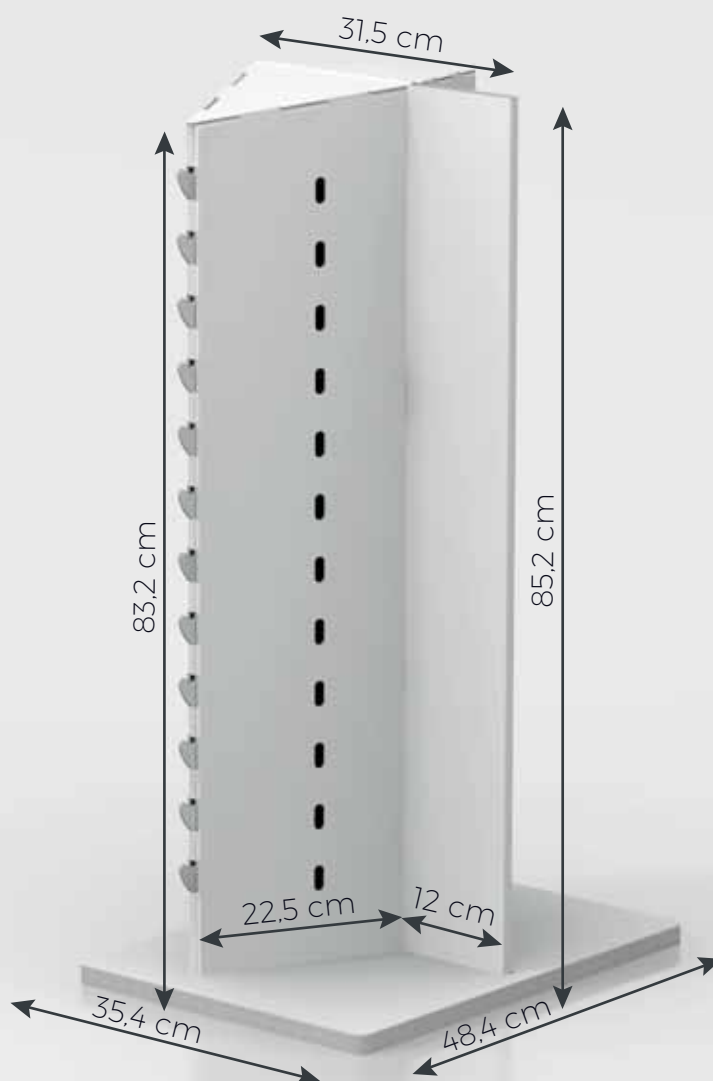

Portaocchiali da banco

cod. 600.3030-00

DATI TECNICI

Dimensioni: 48,4 x 35,4 x 85,2 h cm

Materiale: polionda 3,5mm

Stampa esterna

Le fustelle da decorare NON DISPONIBILI sul sito saranno scaricabili dal link presente nella mail di conferma d'ordine che riceverai al termine dell'acquisto.

SCARICA LA GUIDA COMPLETA
DI PREPARAZIONE FILE

Ti ricordiamo che in presenza di un file di taglio o di una fustella, il file deve essere salvato con due livelli separati:

- 1° livello: grafica
- 2° livello: tracciato di taglio/fustella.