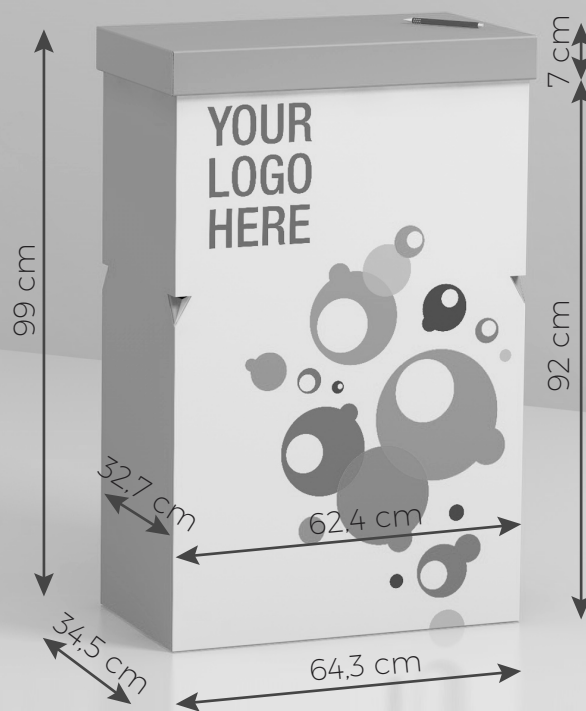

Banchetto Trieste 1 Cod. 800.2015-00

Descrizione: Banchetto promozionale realizzato in cartone microtriplo, con ripiano e 2 vassoi interni.

DATI TECNICI

Formato espositore (montato): 64,3 x 34,5 x 99 h cm (B x P x H)

Stampa esterna

Materiale:

cartone microtriplo

Per realizzare il file corretto è importante creare la grafica utilizzando il template scaricabile dal sito, oppure dal link nella mail di conferma d'ordine e consultare le istruzioni di preparazione file dedicate.

La grafica va inserita in un livello separato rispetto alle linee guida del template, lasciando invariate le dimensioni del documento e la posizione dei vari elementi.

 [SCARICA LE ISTRUZIONI](#)

I file possono essere inviati subito, al termine della procedura di acquisto; oppure in un secondo momento dalla propria sezione personale o dal link presente nella mail di conferma d'ordine.