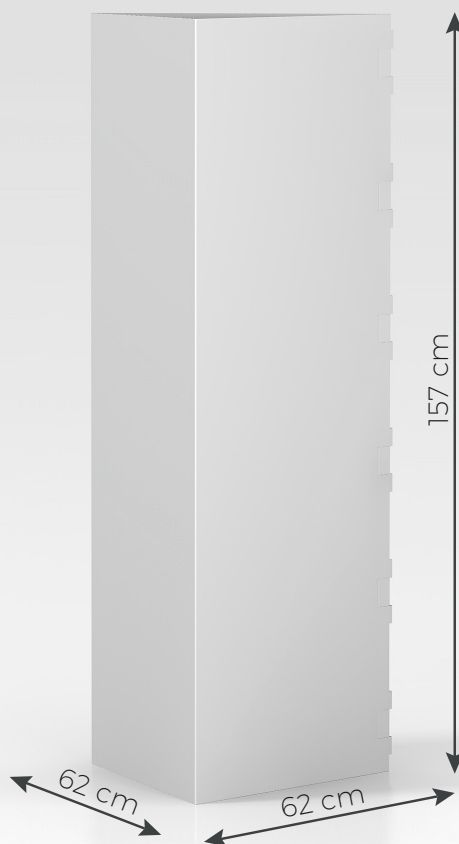

Totem Parigi 1

Cod. 800.2048-00

Totem espositivo promozionale in cartone microtriplo a base triangolare.

DATI TECNICI

Formato espositore (montato): **62 x 55 x 157 h cm** (B x P x H)

Materiale: cartone microtriplo

Stampa esterna

Materiale:

cartone microtriplo

Per realizzare il file corretto è importante creare la grafica utilizzando il template scaricabile dal sito, oppure dal link nella mail di conferma d'ordine e consultare le istruzioni di preparazione file dedicate.

La grafica va inserita in un livello separato rispetto alle linee guida del template, lasciando invariate le dimensioni del documento e la posizione dei vari elementi.

 [SCARICA LE ISTRUZIONI](#)

I file possono essere inviati subito, al termine della procedura di acquisto; oppure in un secondo momento dalla propria sezione personale o dal link presente nella mail di conferma d'ordine.