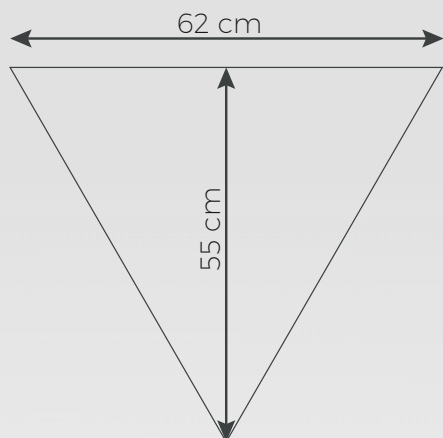

Totem Parigi 1

Cod. 800.2048-00

Totem espositivo promozionale in cartone microtriplo a base triangolare.

DATI TECNICI

Formato espositore (montato): **62 x 55 x 157 h cm** (B x P x H)

Materiale: cartone microtriplo

Stampa esterna

Materiale:

cartone microtriplo

Per realizzare il file corretto è importante creare la grafica utilizzando il template scaricabile dal sito, oppure dal link nella mail di conferma d'ordine e consultare le istruzioni di preparazione file dedicate.

La grafica va inserita in un livello separato rispetto alle linee guida del template, lasciando invariate le dimensioni del documento e la posizione dei vari elementi.

 [SCARICA LE ISTRUZIONI](#)

I file possono essere inviati subito, al termine della procedura di acquisto; oppure in un secondo momento dalla propria sezione personale o dal link presente nella mail di conferma d'ordine.