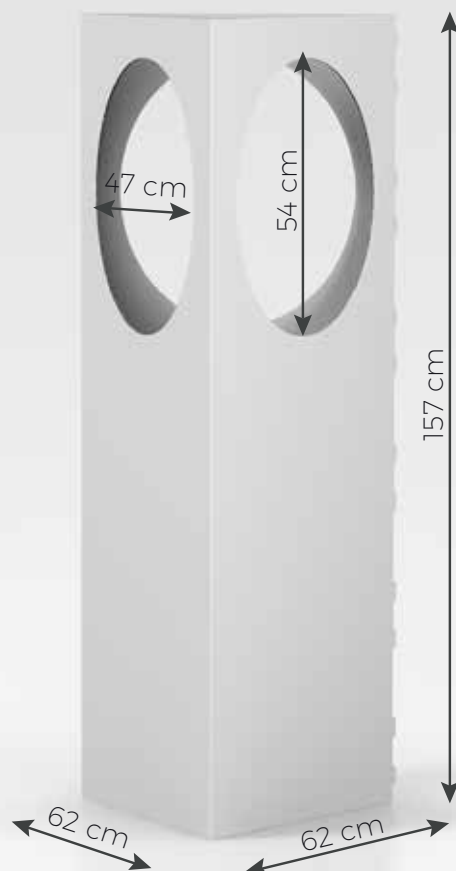

# Totem Berlino 1 Cod. 800.2049-00

Totem espositivo promozionale in cartone microtriplo a base triangolare, con foro e vassoio interno portadocumenti con crociera.

## DATI TECNICI

Formato espositore (montato): **62 x 56 x 157 h cm** (B x P x H)

Materiale: cartone microtriplo

Stampa esterna

Per realizzare il file corretto è importante creare la grafica utilizzando il template scaricabile dal sito, oppure dal link nella mail di conferma d'ordine e consultare le istruzioni di preparazione file dedicate.

La grafica va inserita in un livello separato rispetto alle linee guida del template, lasciando invariate le dimensioni del documento e la posizione dei vari elementi.

 [SCARICA LE ISTRUZIONI](#)

I files possono essere inviati subito, al termine della procedura di acquisto; oppure in un secondo momento dalla propria sezione personale o dal link presente nella mail di conferma d'ordine.