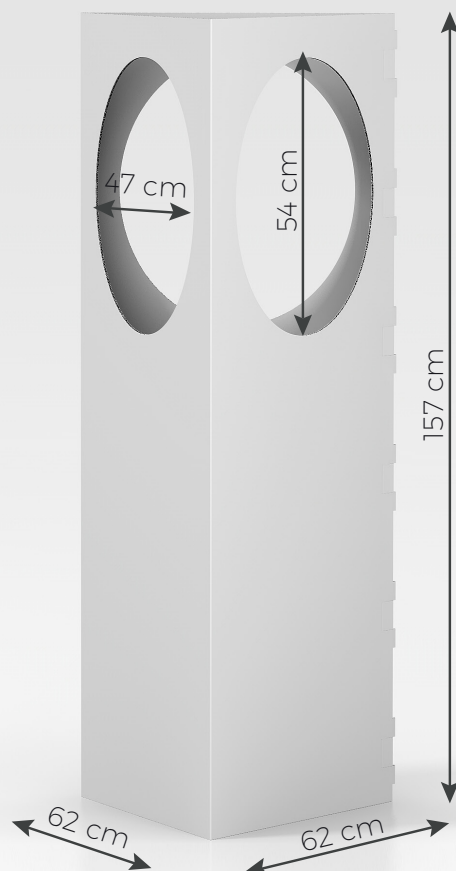

Totem Berlino 1 Cod. 800.2049-00

Totem espositivo promozionale in cartone microtriplo a base triangolare, con foro e vassoio interno portadocumenti con crociera.

DATI TECNICI

Formato espositore (montato): **62 x 56 x 157 h cm** (B x P x H)

Stampa esterna

Materiale:

cartone microtriplo

Per realizzare il file corretto è importante creare la grafica utilizzando il template scaricabile dal sito, oppure dal link nella mail di conferma d'ordine e consultare le istruzioni di preparazione file dedicate.

La grafica va inserita in un livello separato rispetto alle linee guida del template, lasciando invariate le dimensioni del documento e la posizione dei vari elementi.

 [SCARICA LE ISTRUZIONI](#)

I file possono essere inviati subito, al termine della procedura di acquisto; oppure in un secondo momento dalla propria sezione personale o dal link presente nella mail di conferma d'ordine.