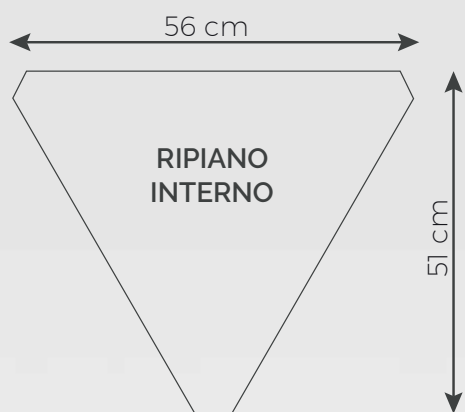

# Totem Berlino 1 Cod. 800.2049-00

Totem espositivo promozionale in cartone microtriplo a base triangolare, con foro e vassoio interno portadocumenti con crociera.

## DATI TECNICI

Formato espositore (montato): **62 x 56 x 157 h cm** (B x P x H)

Materiale: cartone microtriplo

Stampa esterna

Per realizzare il file corretto è importante creare la grafica utilizzando il template scaricabile dal sito, oppure dal link nella mail di conferma d'ordine e consultare le istruzioni di preparazione file dedicate.

La grafica va inserita in un livello separato rispetto alle linee guida del template, lasciando invariate le dimensioni del documento e la posizione dei vari elementi.

 [SCARICA LE ISTRUZIONI](#)

I files possono essere inviati subito, al termine della procedura di acquisto; oppure in un secondo momento dalla propria sezione personale o dal link presente nella mail di conferma d'ordine.