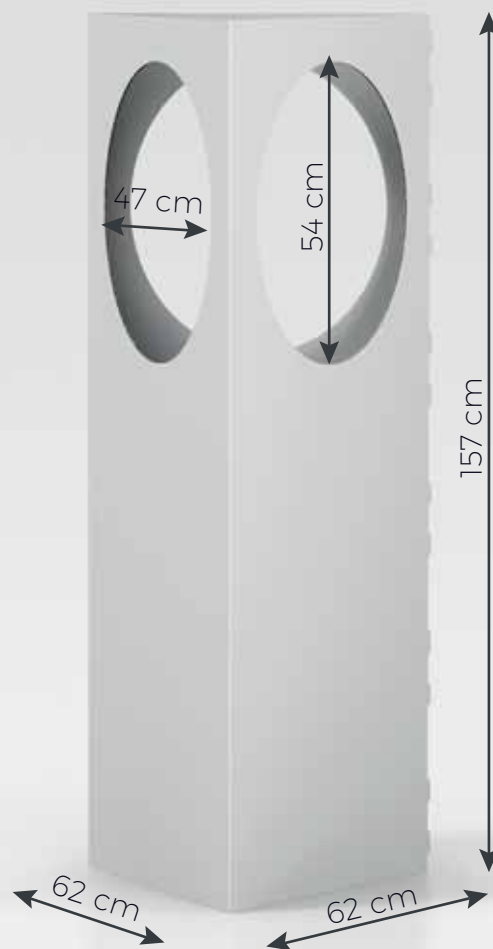

Totem Berlino 1

cod. 800.2049-00

DATI TECNICI

Dimensioni: 62 x 56 x 157 h cm

Materiale: cartone microtriplo

Stampa esterna

Le fustelle da decorare NON DISPONIBILI sul sito saranno scaricabili dal link presente nella mail di conferma d'ordine che riceverai al termine dell'acquisto.

I files possono essere inviati:

- al termine della procedura di acquisto;
- in un secondo momento dalla propria sezione personale
- dal link presente nella mail di conferma d'ordine

[Guarda il video tutorial per l'upload dei file.](#)

SCARICA LA GUIDA COMPLETA
DI PREPARAZIONE FILE

Ti ricordiamo che in presenza di un file di taglio o di una fustella, il file deve essere salvato con due livelli separati:

- 1° livello: grafica
- 2° livello: tracciato di taglio/fustella.