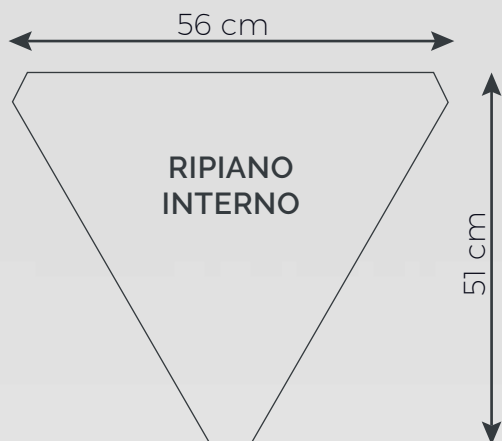

# Totem Berlino 1

cod. 800.2049-00

## DATI TECNICI

Dimensioni: 62 x 56 x 157 h cm

Materiale: cartone microtriplo

Stampa esterna

Le fustelle da decorare NON DISPONIBILI sul sito saranno scaricabili dal link presente nella mail di conferma d'ordine che riceverai al termine dell'acquisto.

SCARICA LA GUIDA COMPLETA  
DI PREPARAZIONE FILE

Ti ricordiamo che in presenza di un file di taglio o di una fustella, il file deve essere salvato con due livelli separati:

- 1° livello: grafica
- 2° livello: tracciato di taglio/fustella.