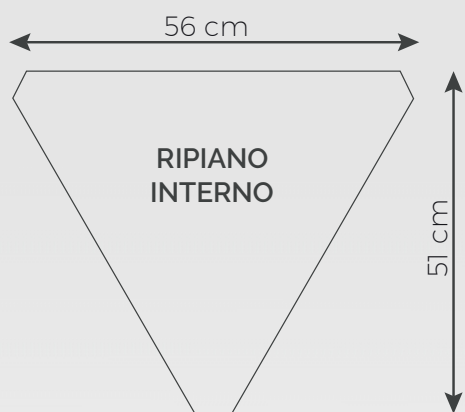

Totem Berlino 1 Cod. 800.2049-00

Totem espositivo promozionale in cartone microtriplo a base triangolare, con foro e vassoio interno portadocumenti con crociera.

DATI TECNICI

Formato espositore (montato): **62 x 56 x 157 h cm** (B x P x H)

Stampa esterna

Materiale:

cartone microtriplo

Per realizzare il file corretto è importante creare la grafica utilizzando il template scaricabile dal sito, oppure dal link nella mail di conferma d'ordine e consultare le istruzioni di preparazione file dedicate.

La grafica va inserita in un livello separato rispetto alle linee guida del template, lasciando invariate le dimensioni del documento e la posizione dei vari elementi.

 [SCARICA LE ISTRUZIONI](#)

I file possono essere inviati subito, al termine della procedura di acquisto; oppure in un secondo momento dalla propria sezione personale o dal link presente nella mail di conferma d'ordine.