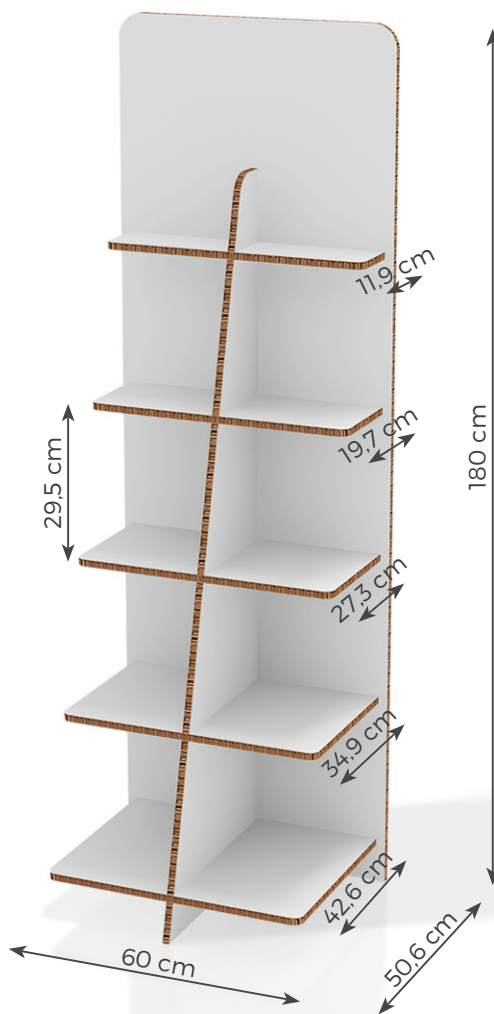

Bologna 1

Cod. 800.2174-00

Descrizione: Scaffalatura portaprodotti da parete realizzata in cartone alveolare Falconboard bianco, spessore 16mm, con 5 ripiani e divisorio centrale.

DATI TECNICI

Formato espositore (montato): 60 x 50,6 x 180 h cm (B x P x H)

Stampa esterna

Materiale:

cartone falconboard bianco 16mm

Per realizzare il file corretto è importante creare la grafica utilizzando il template scaricabile dal sito, oppure dal link nella mail di conferma d'ordine e consultare le istruzioni di preparazione file dedicate.

La grafica va inserita in un livello separato rispetto alle linee guida del template, lasciando invariate le dimensioni del documento e la posizione dei vari elementi.

[SCARICA LE ISTRUZIONI](#)

I file possono essere inviati subito, al termine della procedura di acquisto; oppure in un secondo momento dalla propria sezione personale o dal link presente nella mail di conferma d'ordine.