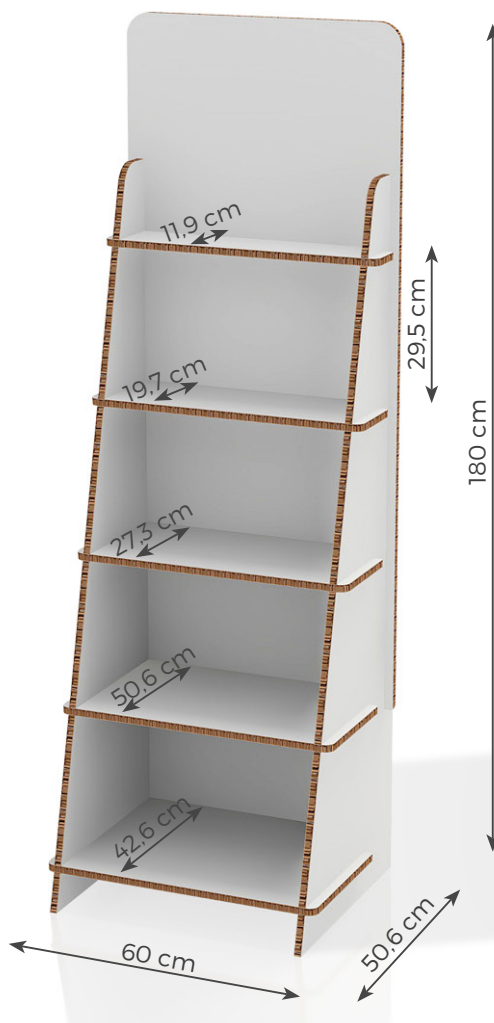

Bologna 3

Cod. 800.2174-02

Descrizione: Scaffalatura portaprodotti da parete realizzata in cartone alveolare Falconboard bianco, spessore 16mm, con 5 ripiani e fianchi laterali.

DATI TECNICI

Formato espositore (montato): 60 x 50,6 x 180 h cm (B x P x H)

Stampa esterna

Materiale:

cartone falconboard bianco 16mm

Per realizzare il file corretto è importante creare la grafica utilizzando il template scaricabile dal sito, oppure dal link nella mail di conferma d'ordine e consultare le istruzioni di preparazione file dedicate.

La grafica va inserita in un livello separato rispetto alle linee guida del template, lasciando invariate le dimensioni del documento e la posizione dei vari elementi.

 [SCARICA LE ISTRUZIONI](#)

I file possono essere inviati subito, al termine della procedura di acquisto; oppure in un secondo momento dalla propria sezione personale o dal link presente nella mail di conferma d'ordine.