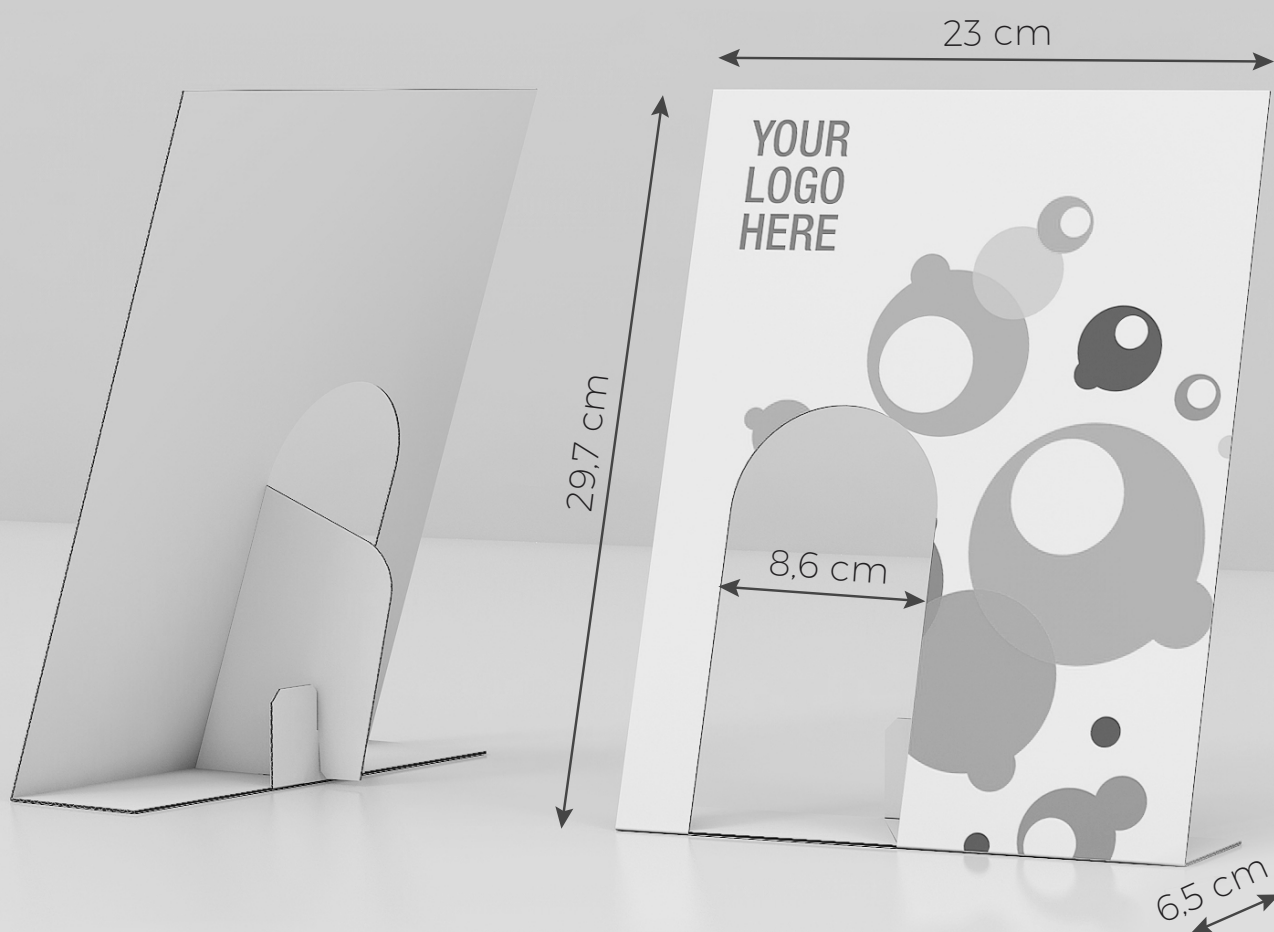

# Display bottiglia 1

Cod. 800.3002-00

**Descrizione:** Espositore da banco per bottiglie realizzato in cartone micronormale.

## DATI TECNICI

Formato espositore (montato): **23 x 6,5 x 29,7 h cm** (B x P x H)

Stampa monofacciale

## Materiale:

cartone micronormale

Per realizzare il file corretto è importante creare la grafica utilizzando il template scaricabile dal sito, oppure dal link nella mail di conferma d'ordine e consultare le istruzioni di preparazione file dedicate.

La grafica va inserita in un livello separato rispetto alle linee guida del template, lasciando invariate le dimensioni del documento e la posizione dei vari elementi.

[SCARICA LE ISTRUZIONI](#)

I file possono essere inviati subito, al termine della procedura di acquisto; oppure in un secondo momento dalla propria sezione personale o dal link presente nella mail di conferma d'ordine.