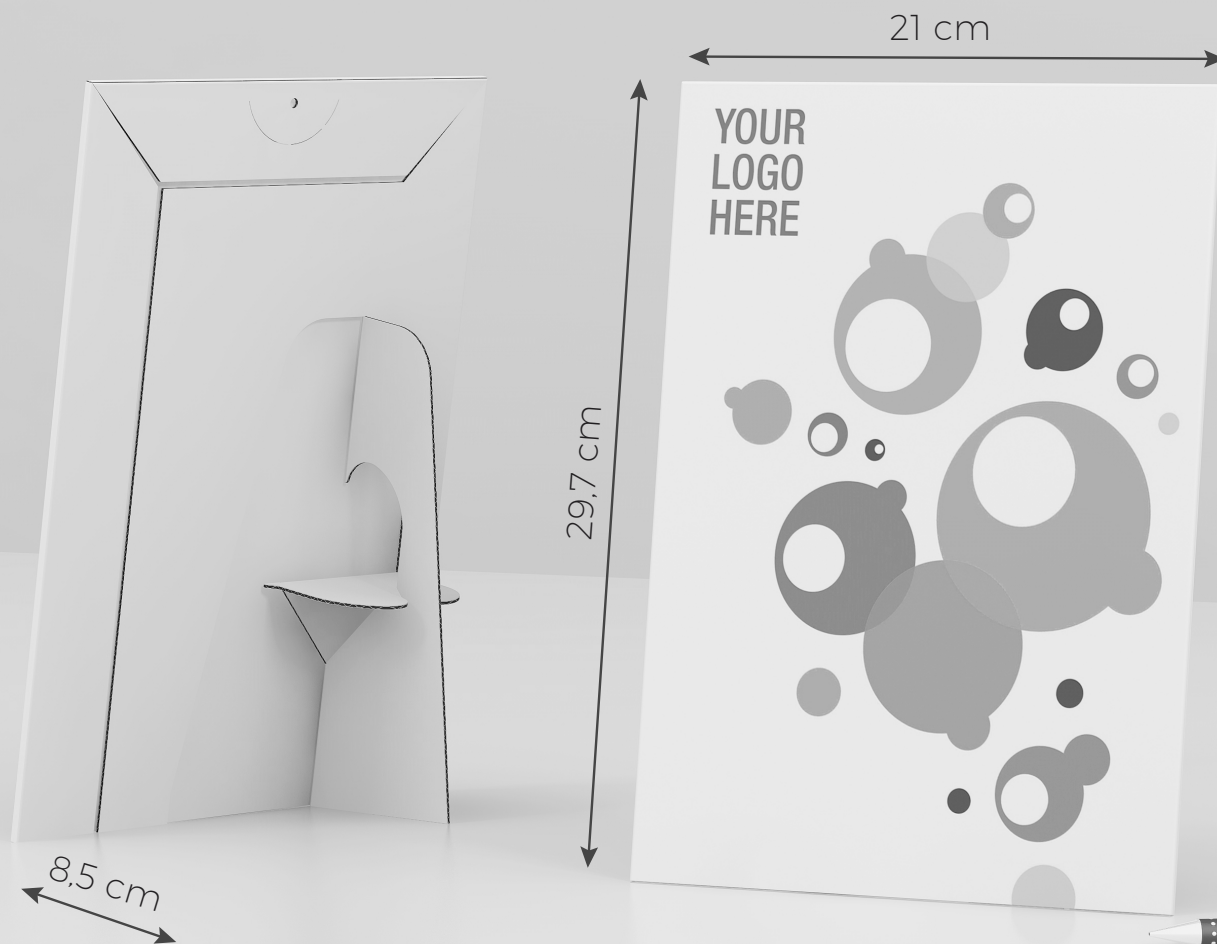

Display monofacciale 1 Cod. 800.3003-00

Descrizione: Display da banco monofacciale con piede posteriore, realizzato in cartone micronormale.

DATI TECNICI

Formato espositore (montato): 21 x 8,5 x 29,7 h cm (B x P x H)

Stampa monofacciale

Materiale:

cartone micronormale

Per realizzare il file corretto è importante creare la grafica utilizzando il template scaricabile dal sito, oppure dal link nella mail di conferma d'ordine e consultare le istruzioni di preparazione file dedicate.

La grafica va inserita in un livello separato rispetto alle linee guida del template, lasciando invariate le dimensioni del documento e la posizione dei vari elementi.

[SCARICA LE ISTRUZIONI](#)

I file possono essere inviati subito, al termine della procedura di acquisto; oppure in un secondo momento dalla propria sezione personale o dal link presente nella mail di conferma d'ordine.