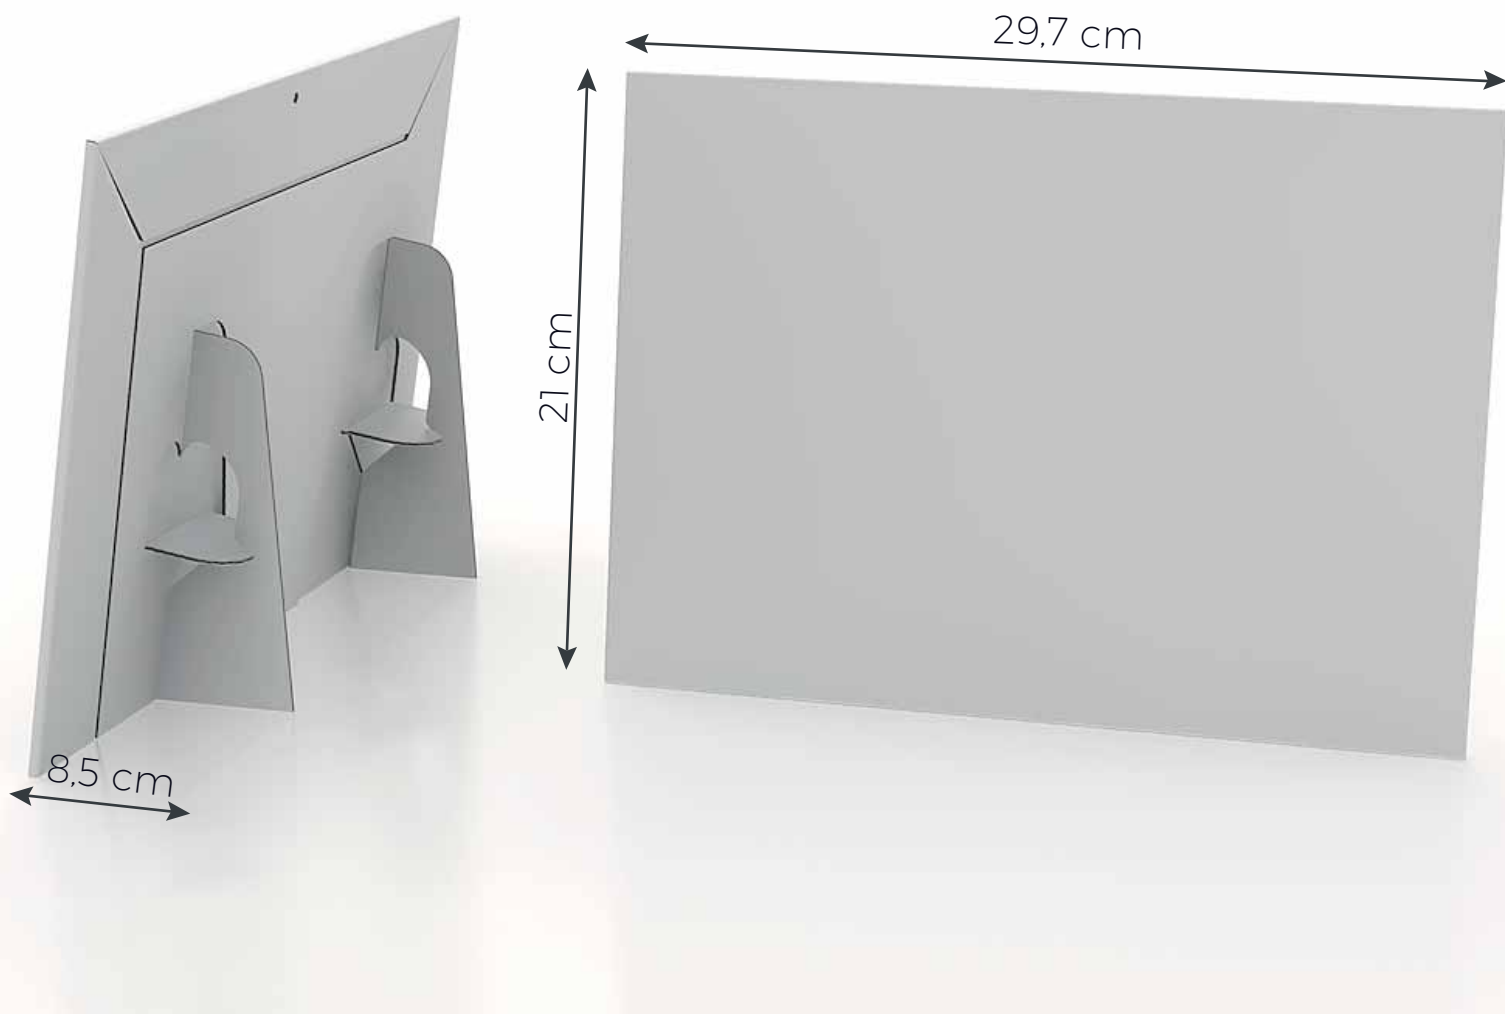

Display monofacciale 7

cod. 800.3003-06

DATI TECNICI

Dimensioni: 29,7 x 8,5 x 21 h cm

Materiale: cartone micronormale

Stampa monofacciale

Le fustelle da decorare NON DISPONIBILI sul sito saranno scaricabili dal link presente nella mail di conferma d'ordine che riceverai al termine dell'acquisto.

SCARICA LA GUIDA COMPLETA
DI PREPARAZIONE FILE

Ti ricordiamo che in presenza di un file di taglio o di una fustella, il file deve essere salvato con due livelli separati:

1° livello: grafica

2° livello: tracciato di taglio/fustella.