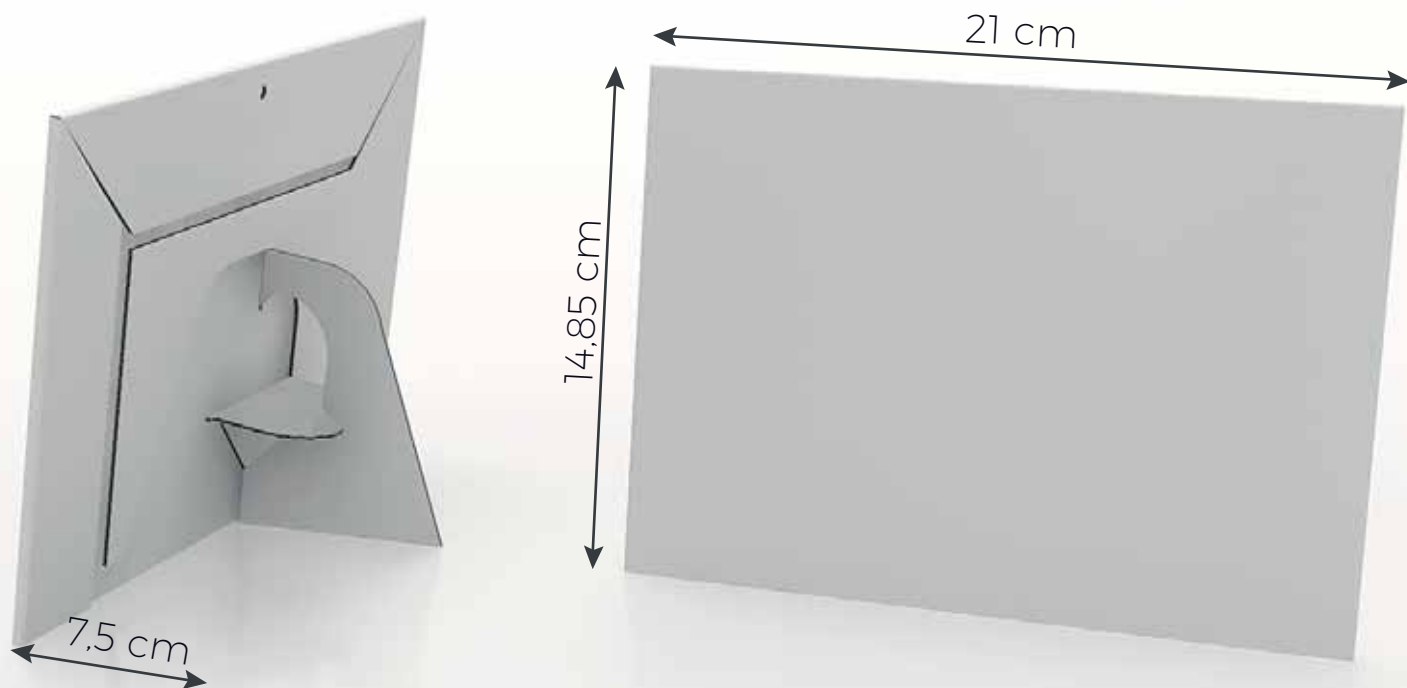

Display monofacciale 20

cod. 800.3003-19

DATI TECNICI

Dimensioni: 21 x 7,5 x 14,85 h cm

Materiale: cartone micronormale

Stampa monofacciale

Le fustelle da decorare NON DISPONIBILI sul sito saranno scaricabili dal link presente nella mail di conferma d'ordine che riceverai al termine dell'acquisto.

SCARICA LA GUIDA COMPLETA
DI PREPARAZIONE FILE

Ti ricordiamo che in presenza di un file di taglio o di una fustella, il file deve essere salvato con due livelli separati:

1° livello: grafica

2° livello: tracciato di taglio/fustella.