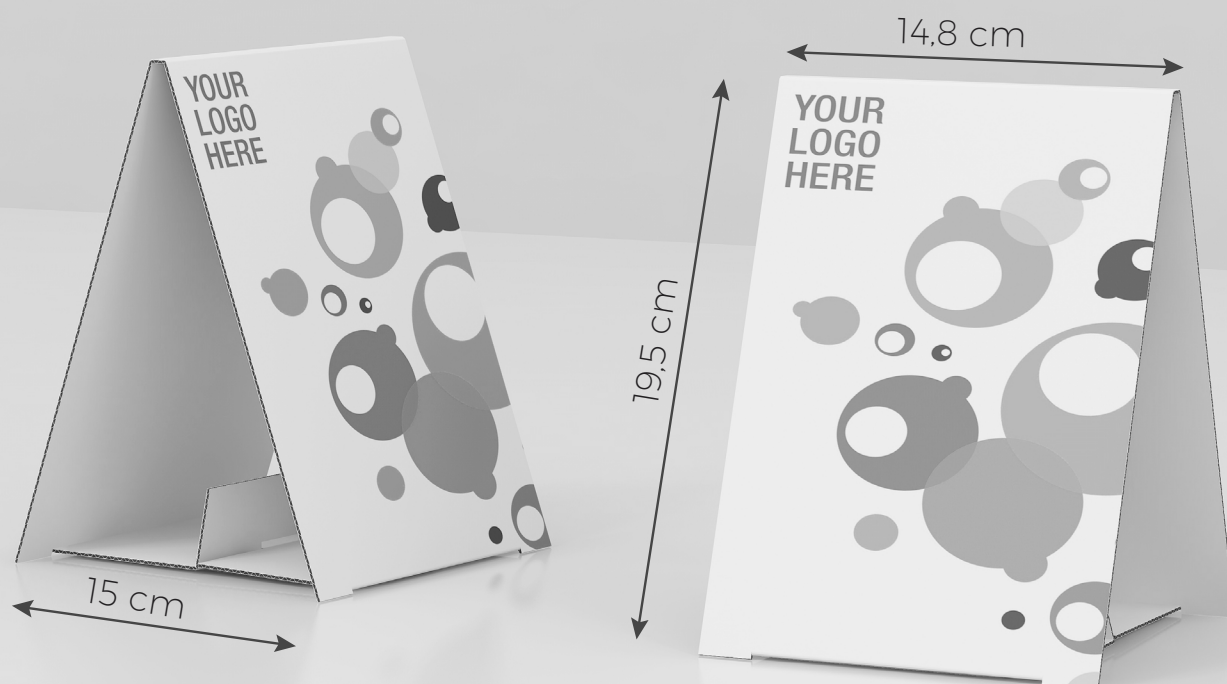

Display bifacciale 1 Cod. 800.3011-00

Descrizione: Display da banco bifacciale, realizzato in cartone micronormale.

DATI TECNICI

Formato espositore (montato): 14,8 x 15 x 19,5 h cm (B x P x H)

Stampa monofacciale (esterna)

Materiale:

cartone micronormale

Per realizzare il file corretto è importante creare la grafica utilizzando il template scaricabile dal sito, oppure dal link nella mail di conferma d'ordine e consultare le istruzioni di preparazione file dedicate.

La grafica va inserita in un livello separato rispetto alle linee guida del template, lasciando invariate le dimensioni del documento e la posizione dei vari elementi.

[SCARICA LE ISTRUZIONI](#)

I file possono essere inviati subito, al termine della procedura di acquisto; oppure in un secondo momento dalla propria sezione personale o dal link presente nella mail di conferma d'ordine.