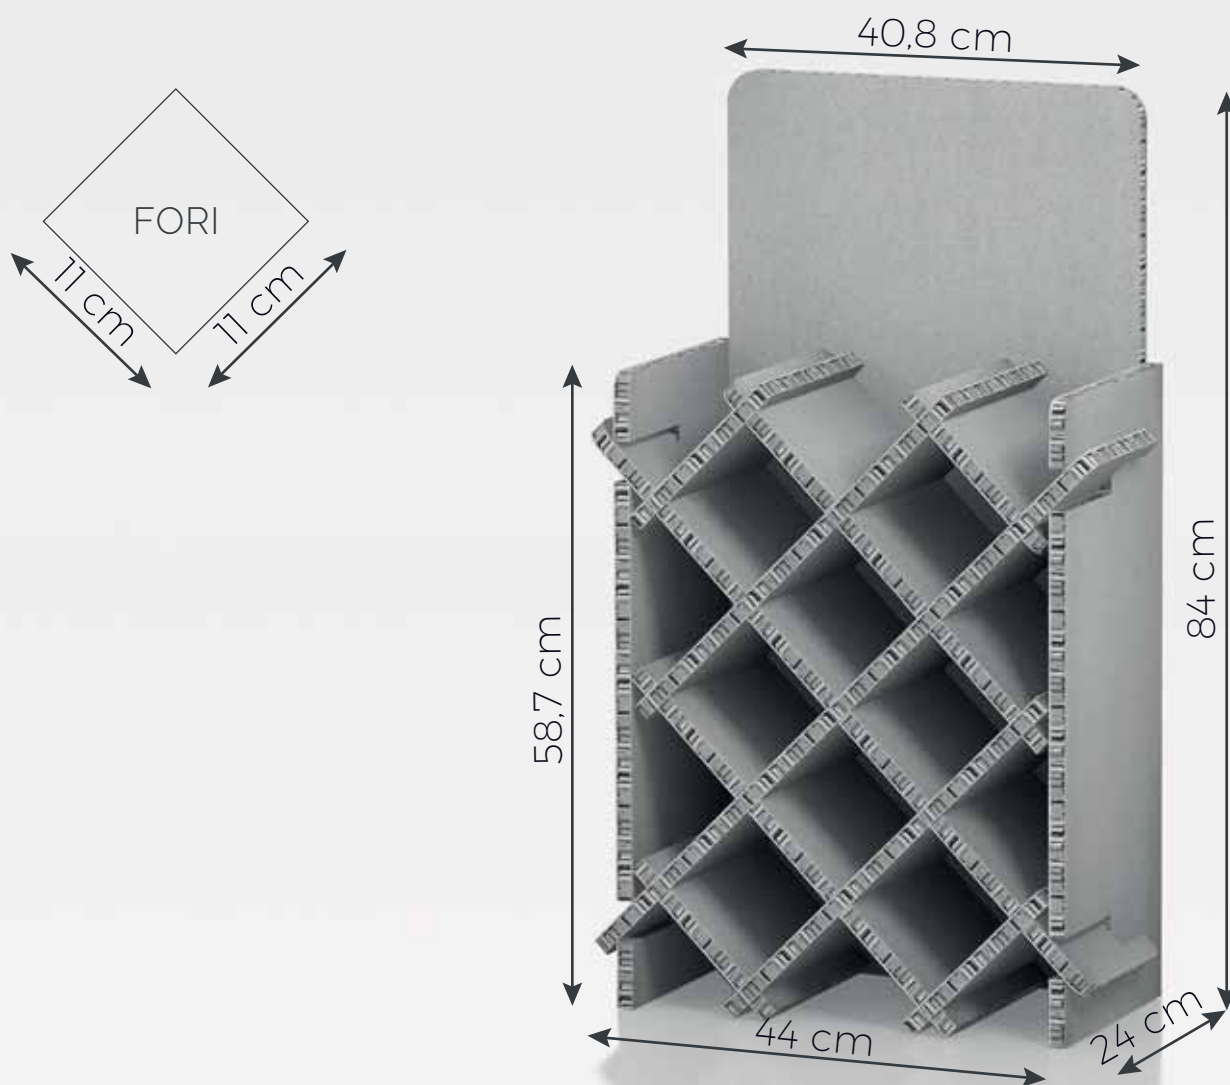

Cantinetta media

cod. 800.3069-01

DATI TECNICI

Dimensioni: 44 x 24 x 84 h cm

Materiale: falconboard 16mm avana

Stampa esterna

Le fustelle da decorare NON DISPONIBILI sul sito saranno scaricabili dal link presente nella mail di conferma d'ordine che riceverai al termine dell'acquisto.

I files possono essere inviati:

- al termine della procedura di acquisto;
- in un secondo momento dalla propria sezione personale
- dal link presente nella mail di conferma d'ordine

[Guarda il video tutorial per l'upload dei file.](#)

SCARICA LA GUIDA COMPLETA
DI PREPARAZIONE FILE

Ti ricordiamo che in presenza di un file di taglio o di una fustella, il file deve essere salvato con due livelli separati:

1. 1° livello: grafica
2. 2° livello: tracciato di taglio/fustella.