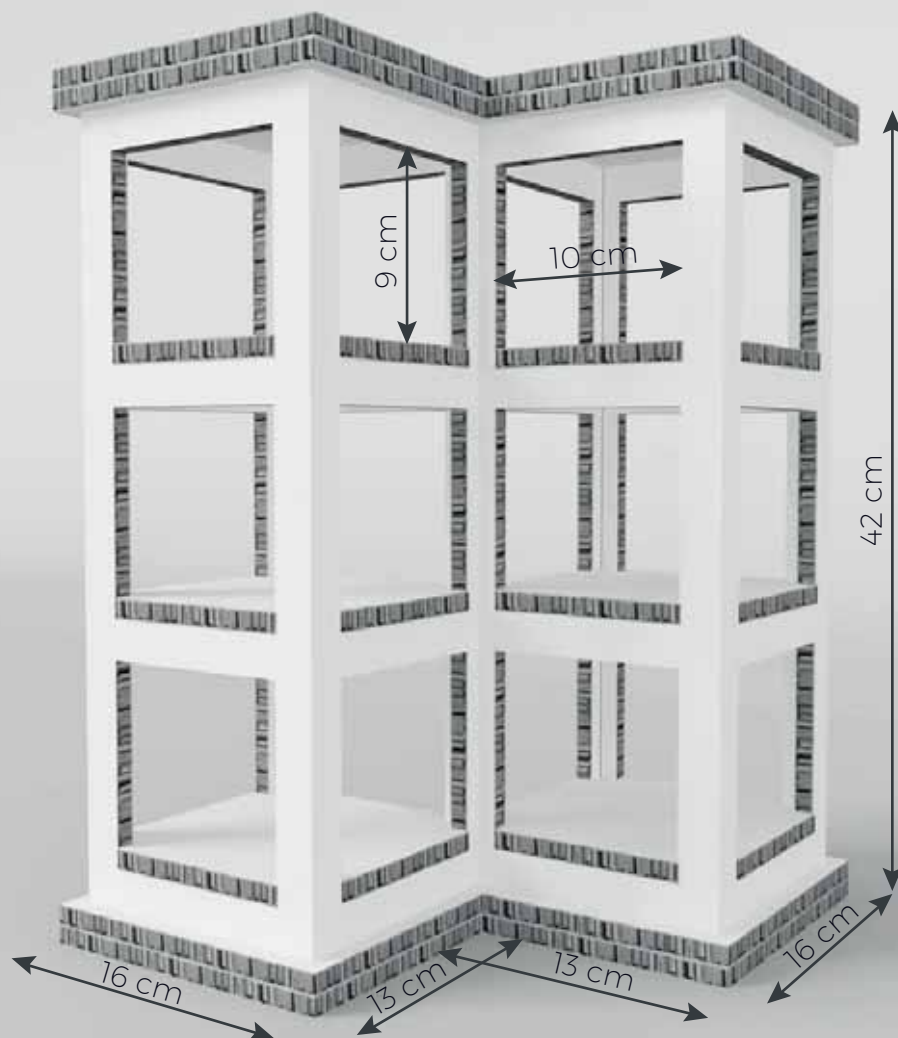

Twin 1

cod. 800.3105-00

DATI TECNICI

Dimensioni: 29 x 29 x 42 h cm

Materiale: cartone falconboard 10mm

Stampa bifacciale

Le fustelle da decorare NON DISPONIBILI sul sito saranno scaricabili dal link presente nella mail di conferma d'ordine che riceverai al termine dell'acquisto.

SCARICA LA GUIDA COMPLETA
DI PREPARAZIONE FILE

Ti ricordiamo che in presenza di un file di taglio o di una fustella, il file deve essere salvato con due livelli separati:

1° livello: grafica

2° livello: tracciato di taglio/fustella.