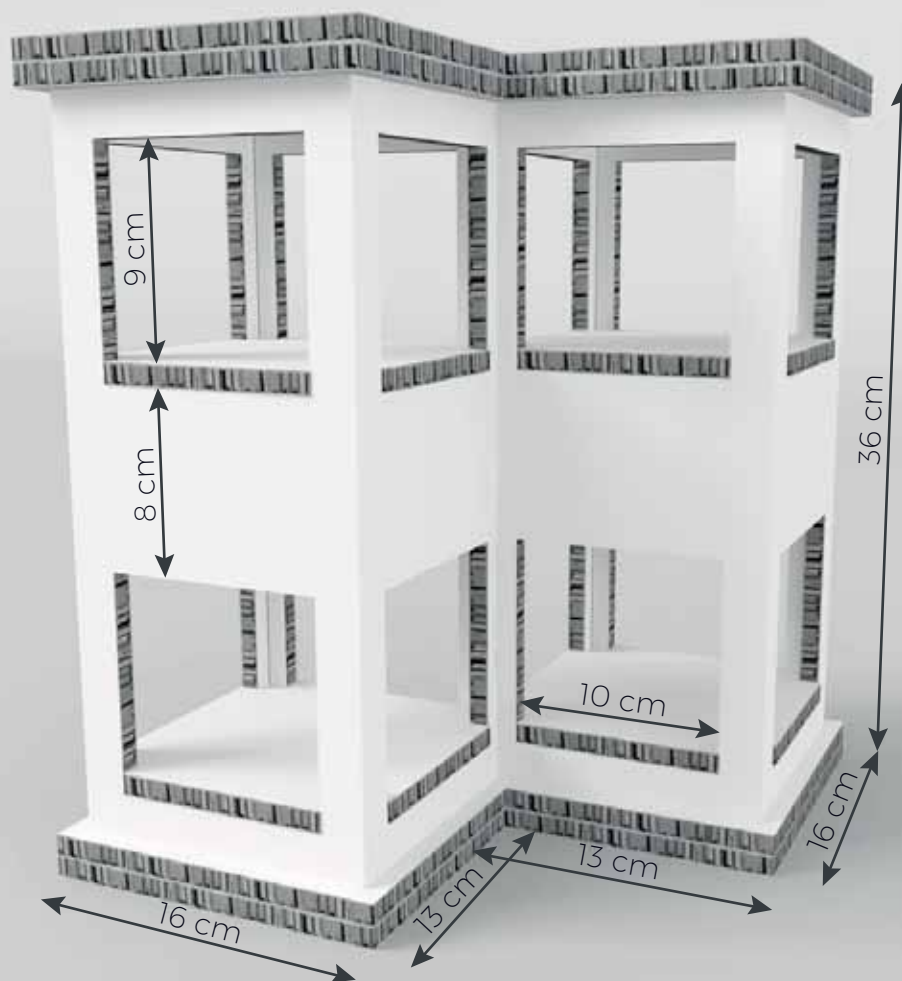

# Twin 3

cod. 800.3105-02

## DATI TECNICI

Dimensioni: 29 x 29 x 36 h cm

Materiale: cartone falconboard 10mm

Stampa bifacciale

Le fustelle da decorare NON DISPONIBILI sul sito saranno scaricabili dal link presente nella mail di conferma d'ordine che riceverai al termine dell'acquisto.

SCARICA LA GUIDA COMPLETA  
DI PREPARAZIONE FILE

Ti ricordiamo che in presenza di un file di taglio o di una fustella, il file deve essere salvato con due livelli separati:

- 1° livello: grafica
- 2° livello: tracciato di taglio/fustella.