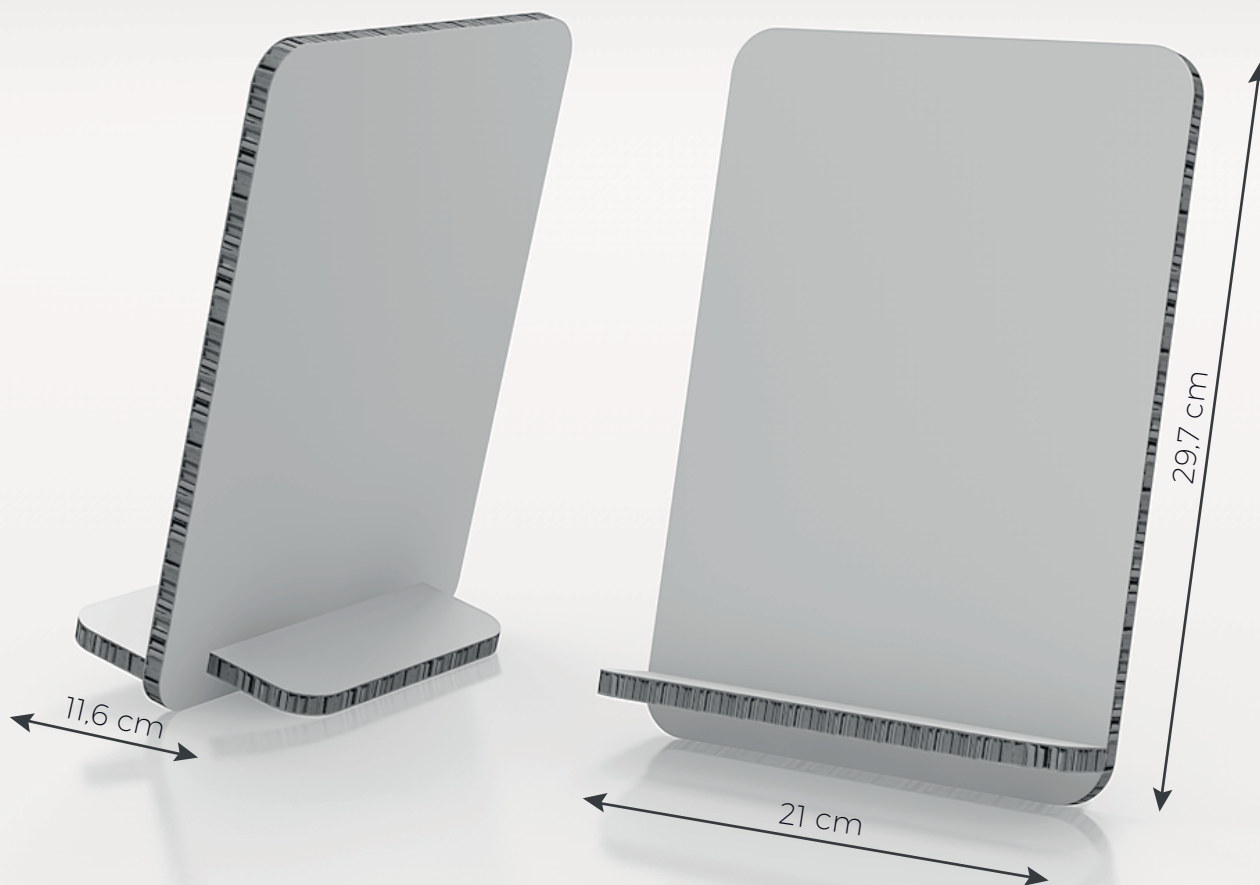

Display Germano 1

cod. 800.3107-00

DATI TECNICI

Dimensioni: 21 x 11,6 x 29,7 h cm

Materiale: cartone nidoboard 10mm

Stampa monofacciale

Le fustelle da decorare NON DISPONIBILI sul sito saranno scaricabili dal link presente nella mail di conferma d'ordine che riceverai al termine dell'acquisto.

SCARICA LA GUIDA COMPLETA
DI PREPARAZIONE FILE

Ti ricordiamo che in presenza di un file di taglio o di una fustella, il file deve essere salvato con due livelli separati:

1° livello: grafica

2° livello: tracciato di taglio/fustella.