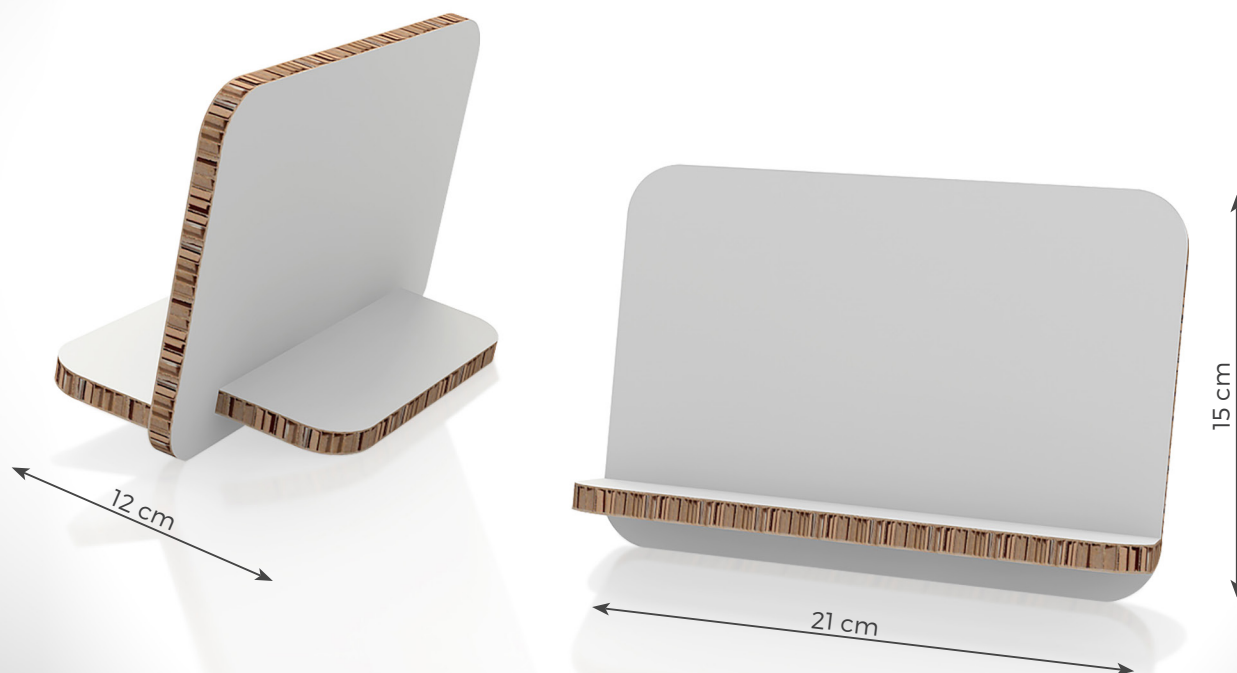

Display da banco Germano A5 orizzontale Cod. 800.3107-03

Descrizione: Display da banco inclinato con piede posteriore, realizzato in nidoboard alveolare bianco di spessore 10mm. Formato A5 orizzontale.

DATI TECNICI

Formato espositore (montato): 21 x 12 x 15h cm (B x P x H)

Stampa esterna

Materiale:

Nidoboard 10 mm bianco

Per realizzare il file corretto è importante creare la grafica utilizzando il template scaricabile dal sito, oppure dal link nella mail di conferma d'ordine e consultare le istruzioni di preparazione file dedicate.