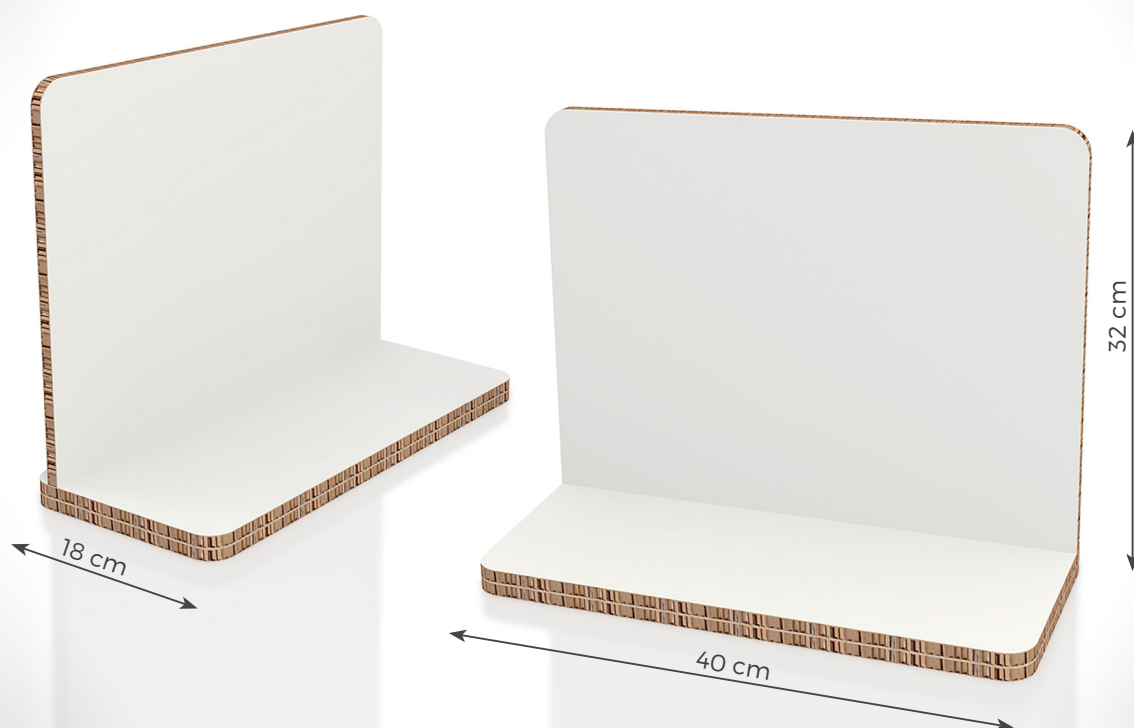

Display da banco Rodolfo A3 orizzontale Cod. 800.3116-05

Descrizione: Display da banco con base autoportante, realizzato in nidoboard alveolare bianco di spessore 10mm. Formato A3 orizzontale.

DATI TECNICI

Formato espositore (montato): 40 x 18 x 32h cm (B x P x H)

Stampa esterna

Materiale:

Nidoboard 10 mm bianco

Per realizzare il file corretto è importante creare la grafica utilizzando il template scaricabile dal sito, oppure dal link nella mail di conferma d'ordine e consultare le istruzioni di preparazione file dedicate.