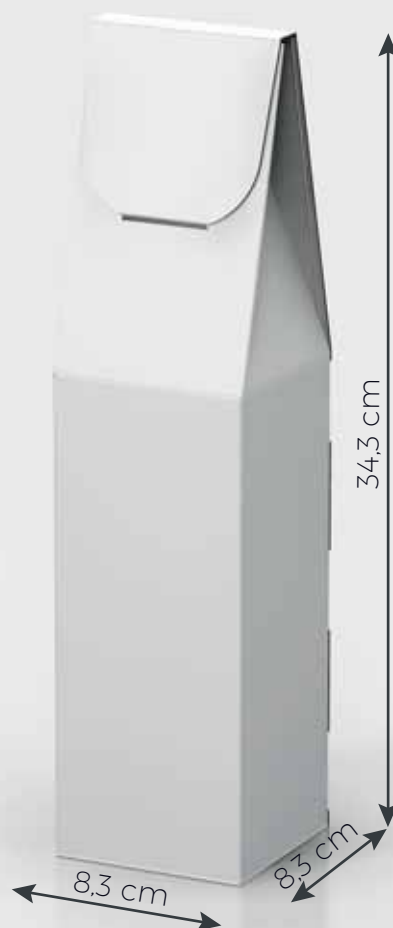

Scatola per bottiglia singola

cod. 800.4001-00

DATI TECNICI

Dimensioni: 8,3 x 8,3 x 34,3h cm

Materiale: cartone micronormale

Stampa esterna

Le fustelle da decorare NON DISPONIBILI sul sito saranno scaricabili dal link presente nella mail di conferma d'ordine che riceverai al termine dell'acquisto.