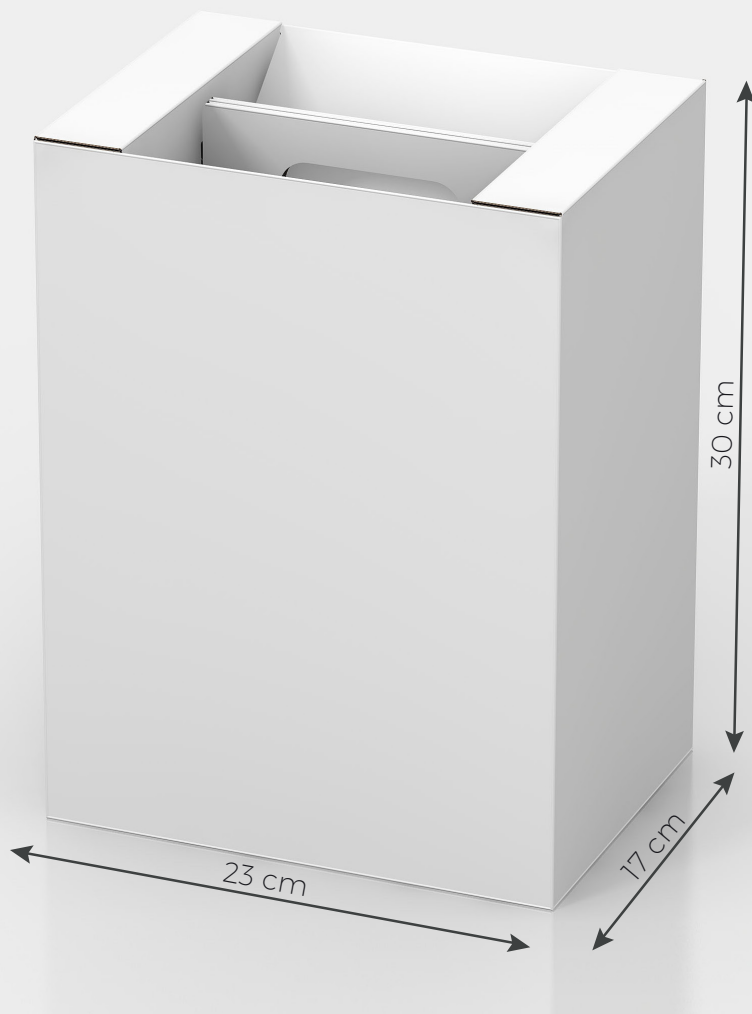

Confezione Iris 1 Cod. 800.4009-00

Descrizione: Confezione trasportabile per bottiglie realizzata in cartone micronormale, con maniglia.

DATI TECNICI

Formato scatola (montata): **23 x 17 x 30 h** cm (B x P x H)

Stampa esterna

Materiale:

cartone micronormale

Per realizzare il file corretto è importante creare la grafica utilizzando il template scaricabile dal sito, oppure dal link nella mail di conferma d'ordine e consultare le istruzioni di preparazione file dedicate.