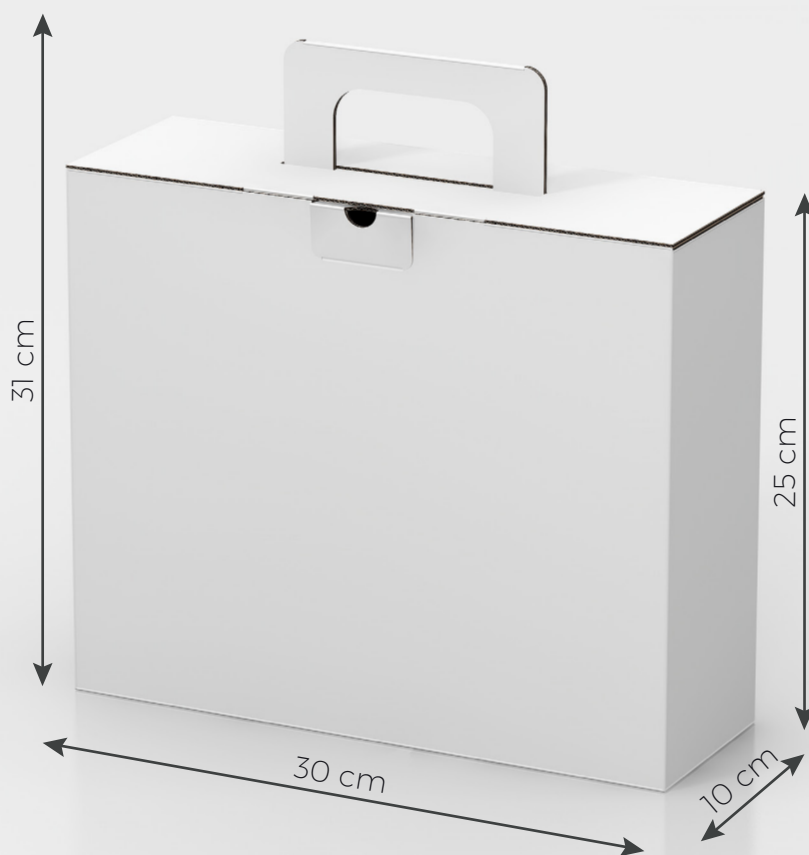

Valigetta Viola 1 Cod. 800.5035-00

Descrizione: Confezione a forma di valigetta realizzata in cartone micronormale, con maniglia.

DATI TECNICI

Formato scatola (montata): **30 x 10 x 31 h cm** (B x P x H)

Stampa esterna

Materiale:

cartone micronormale

Per realizzare il file corretto è importante creare la grafica utilizzando il template scaricabile dal sito, oppure dal link nella mail di conferma d'ordine e consultare le istruzioni di preparazione file dedicate.