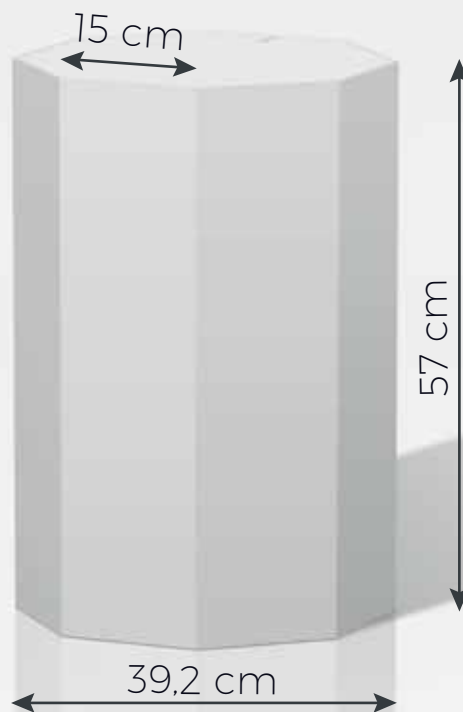

# Prisma Ottagono medio-piccolo

cod. 800.6019-02

## DATI TECNICI

Dimensioni: 36,2 x 36,2 x 57 h cm

Materiale: laminil 5mm

Stampa esterna

Le fustelle da decorare NON DISPONIBILI sul sito saranno scaricabili dal link presente nella mail di conferma d'ordine che riceverai al termine dell'acquisto.