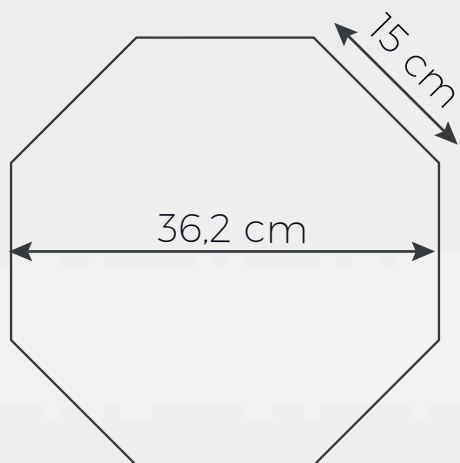

# Prisma Ottagono medio-piccolo

cod. 800.6019-02

## DATI TECNICI

Dimensioni: 36,2 x 36,2 x 57 h cm

Materiale: laminil 5mm

Stampa esterna

Le fustelle da decorare NON DISPONIBILI sul sito saranno scaricabili dal link presente nella mail di conferma d'ordine che riceverai al termine dell'acquisto.