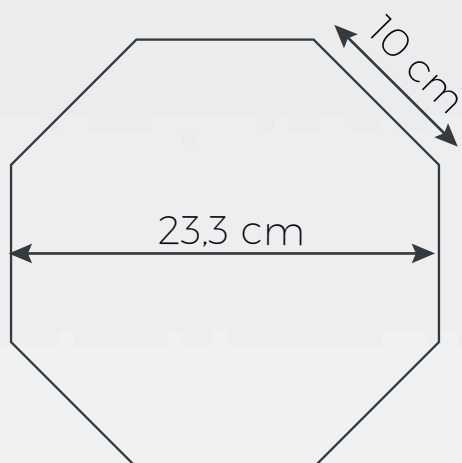

# Prisma Ottagono piccolo

cod. 800.6019-03

## DATI TECNICI

Dimensioni: 23,3 x 23,3 x 42 h cm

Materiale: laminil 5mm

Stampa esterna

Le fustelle da decorare NON DISPONIBILI sul sito saranno scaricabili dal link presente nella mail di conferma d'ordine che riceverai al termine dell'acquisto.