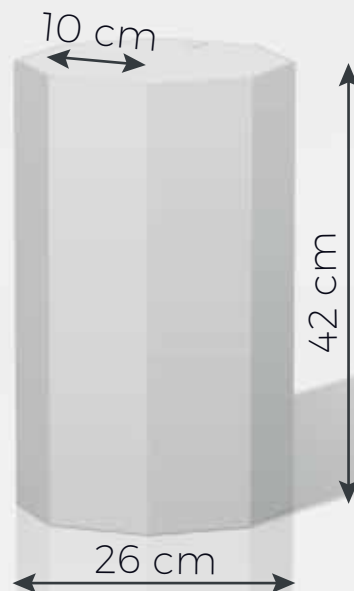

# Prisma Ottagono piccolo

cod. 800.6019-03

## DATI TECNICI

Dimensioni: 23,3 x 23,3 x 42 h cm

Materiale: laminil 5mm

Stampa esterna

Le fustelle da decorare NON DISPONIBILI sul sito saranno scaricabili dal link presente nella mail di conferma d'ordine che riceverai al termine dell'acquisto.