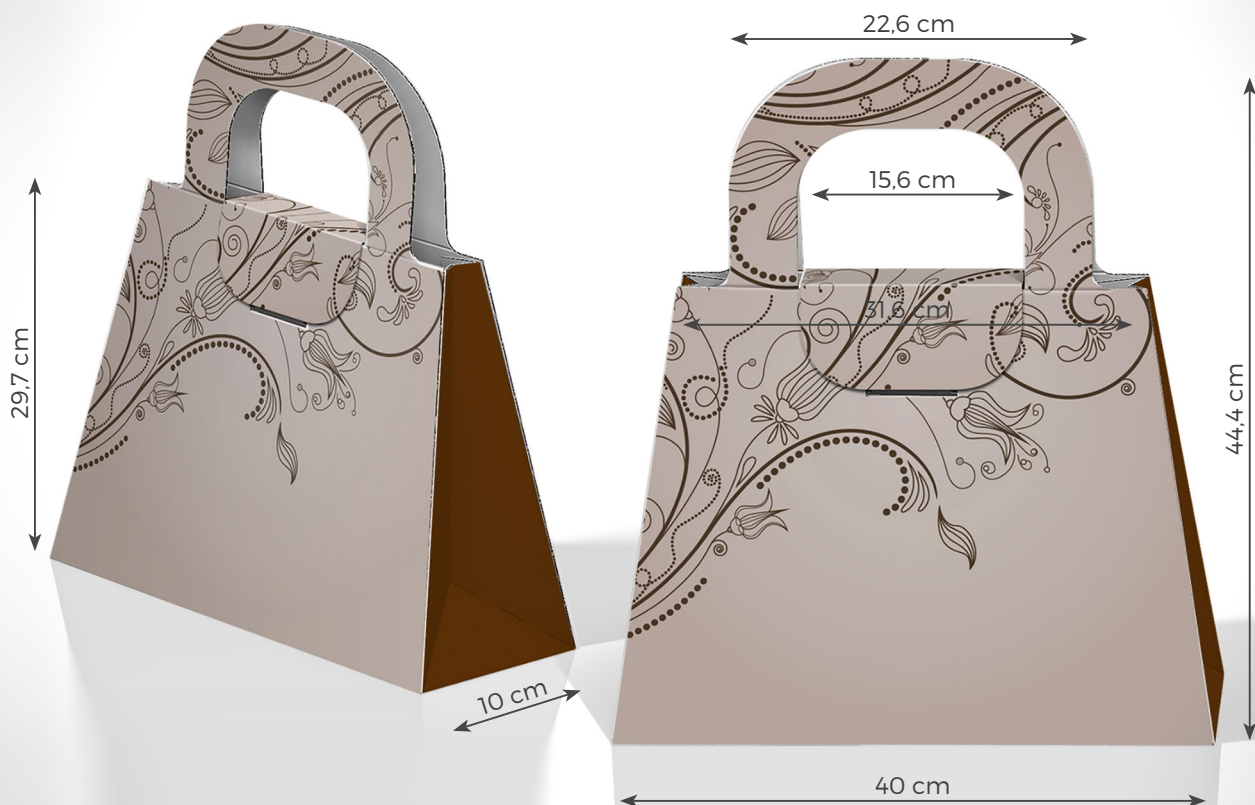

Borsetta grande prestampata Elegant Cod. 800.6021-01E

Descrizione: borsetta grande con grafica prestampata "Elegant" realizzata in cartone micronormale.
(Da assemblare con biadesivo già applicato).

DATI TECNICI

Formato espositore (montato): 40 x 10 x 44,4h cm (B x P x H)

Stampa esterna

Materiale:

cartone micronormale

NON occorre inviare alcun file: la borsetta è già stampata, completa di grafica inclusa, visibile nell'immagine sopra.