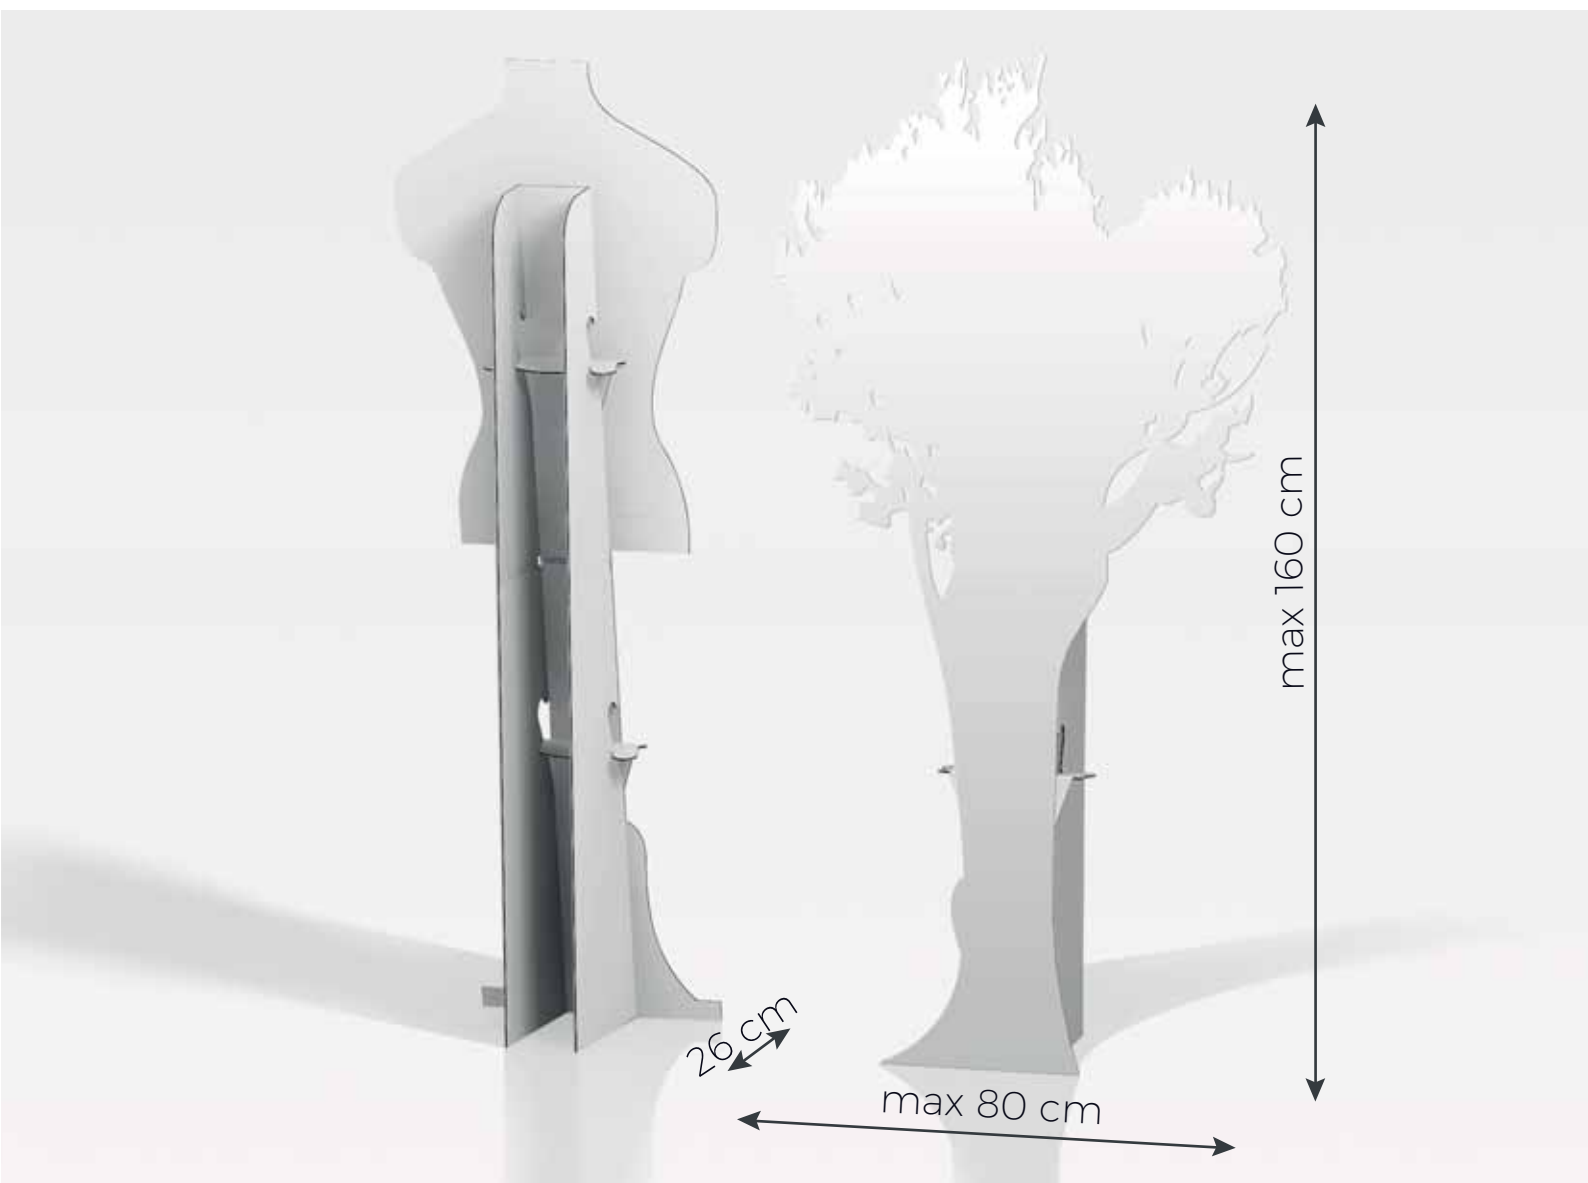

Sagoma 160

cod. 800.7004-00

DATI TECNICI

Dimensioni: 80 x 26 x 160 h cm

Materiale: cartone microtriplo

Stampa monofacciale

Le fustelle da decorare NON DISPONIBILI sul sito saranno scaricabili dal link presente nella mail di conferma d'ordine che riceverai al termine dell'acquisto.

SCARICA LA GUIDA COMPLETA
DI PREPARAZIONE FILE

Ti ricordiamo che in presenza di un file di taglio o di una fustella, il file deve essere salvato con due livelli separati:

1° livello: grafica

2° livello: tracciato di taglio/fustella.