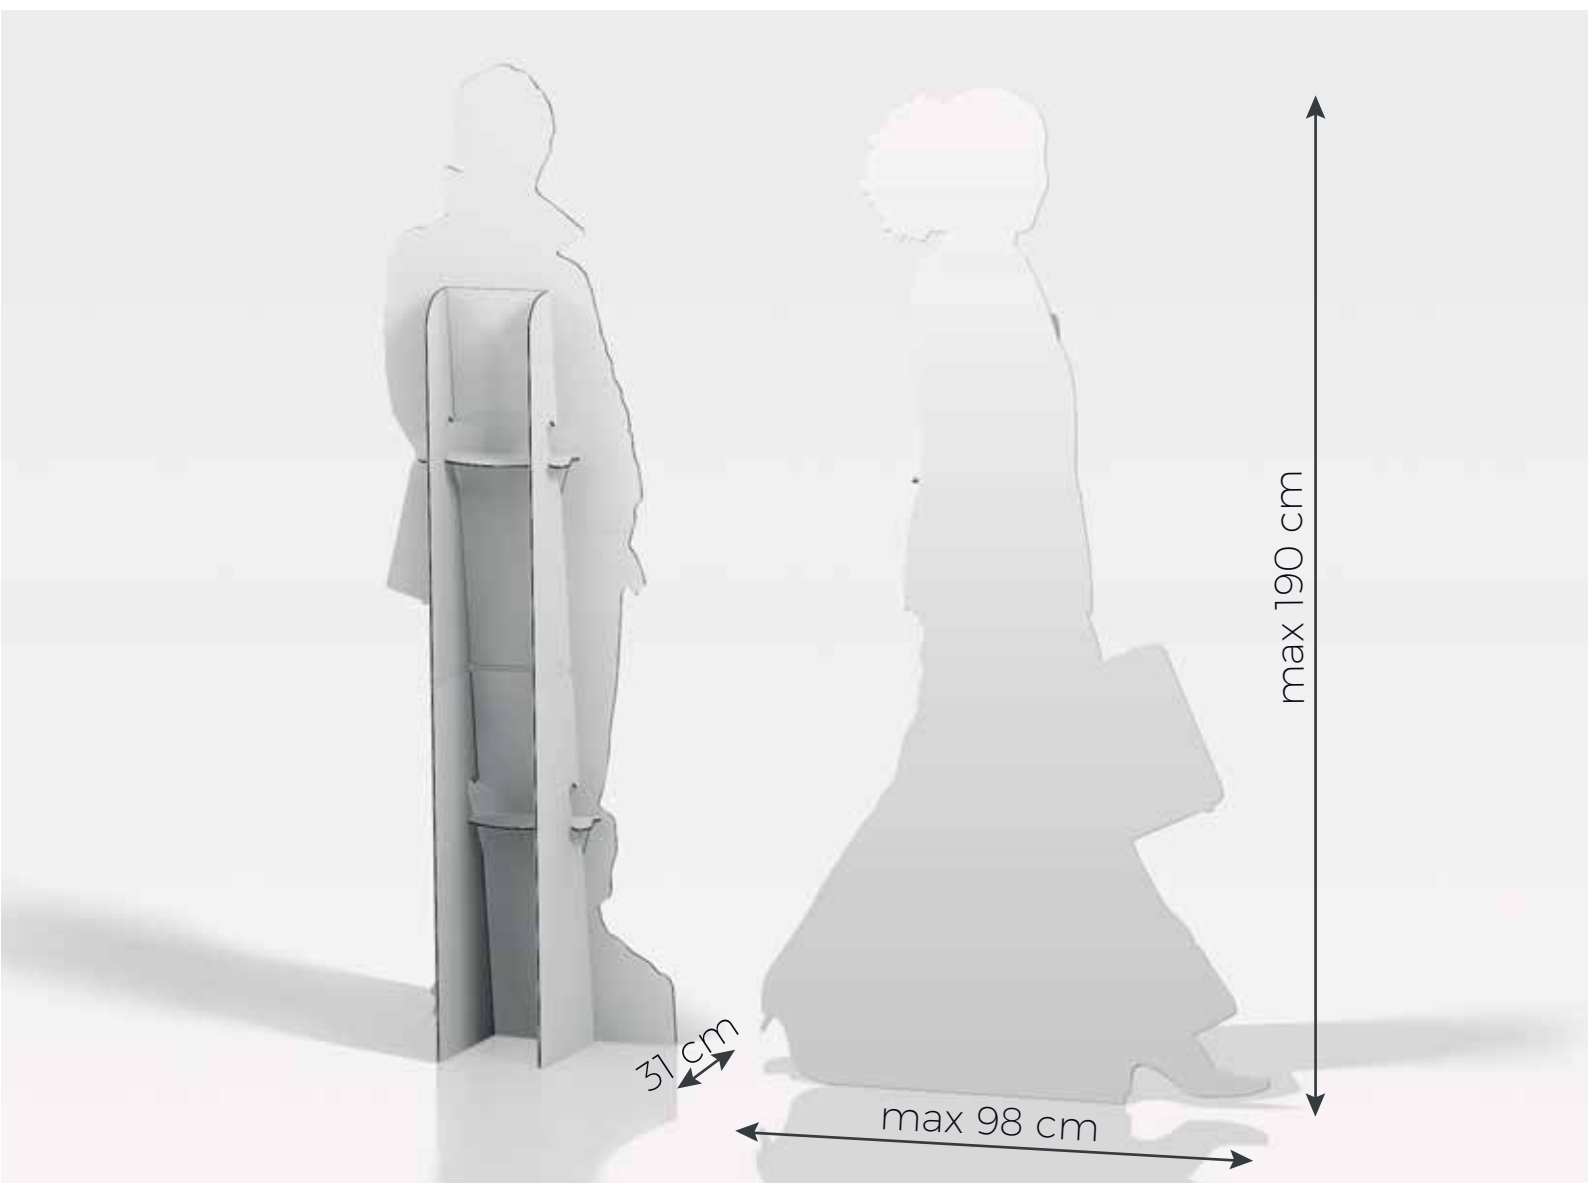

Sagoma 190

cod. 800.7004-01

DATI TECNICI

Dimensioni: 98 x 31 x 190 h cm

Materiale: cartone microtriplo

Stampa monofacciale

Le fustelle da decorare NON DISPONIBILI sul sito saranno scaricabili dal link presente nella mail di conferma d'ordine che riceverai al termine dell'acquisto.

SCARICA LA GUIDA COMPLETA
DI PREPARAZIONE FILE

Ti ricordiamo che in presenza di un file di taglio o di una fustella, il file deve essere salvato con due livelli separati:

1° livello: grafica

2° livello: tracciato di taglio/fustella.