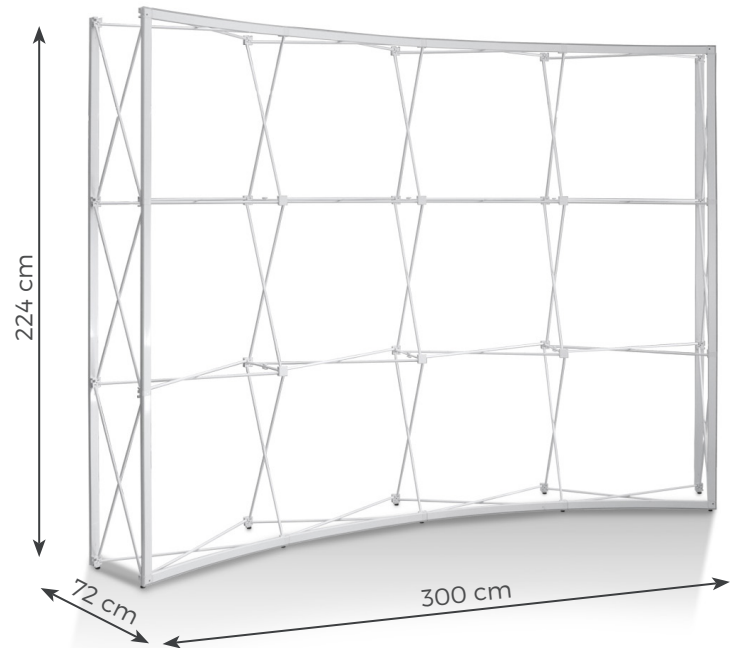

Pop Up Curvo Rettangolare 300x224cm Cod. 1000.1081C

TELO FRONTALE

TELI LATERALI

Attenzione!

Per la creazione del file di stampa corretto è necessario **scaricare il template dal sito** e seguire le indicazioni presenti all'interno del file.

DATI TECNICI	COMPONENTI DELL'ESPOSITORE	PARTICOLARE
<p>Ingombro imballo: 88 x 37 x 23h cm Peso: 13 kg struttura + 2 Kg teli Formato espositore montato: 300 x 72 x 224h cm F.to telo fronte: 281 x 225h cm F.to teli laterali: 34,5 x 223h cm Materiale poster: rete di poliestere ignifuga</p>	<p>Struttura richiudibile</p> <p>Borsa in nylon</p> 	 <p>gommino per fissaggio del telo nella struttura</p>