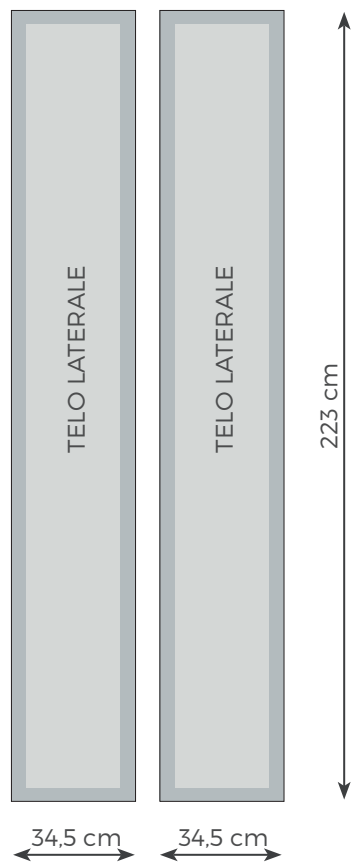

Pop Up Curvo Rettangolare 300x224cm Cod. 1000.1081C

TELO FRONTALE

TELI LATERALI

Attenzione!

Per la creazione del file di stampa corretto è necessario **scaricare il template dal sito** e seguire le indicazioni presenti all'interno del file.

DATI TECNICI	COMPONENTI DELL'ESPOSITORE	PARTICOLARE
<p>Ingombro imballo: 88 x 37 x 23h cm Peso: 13 kg struttura + 2 Kg teli Formato espositore montato: 300 x 72 x 224h cm F.to telo fronte: 281 x 225h cm F.to teli laterali: 34,5 x 223h cm Materiale poster: rete di poliestere ignifuga</p>	<p>Struttura richiudibile</p> <p>Borsa in nylon</p> 	 <p>gommino per fissaggio del telo nella struttura</p>